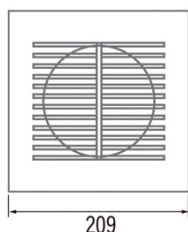

INFORMACIÓN GENERAL

EAN/UPC	8422248110907
Subfamilia	Axial

Características generales

Tipo de motor	AC/SHADED POLE
Modelo de motor	SP5830
Potencia del motor (W)	28
Tecnología de iluminación	N/A
Cantidad de luz	N/A
Tipo de filtro	N/A
Número de capas	N/A
Descripción del control	N/A
Niveles de potencia	N/A
Temporizador	-
Temporizador Hygro	-
Indicador electrónico de saturación del filtro	-
Iluminación regulable	-

Instalación

Anchura (mm)	209
Altura (mm)	209
Profundidad (mm)	60
Altura mínima total (mm)	2300
Diámetro de salida (mm)	148
Presión máxima (Pa)	63
Flap anti-retorno incluido	√
Sistema de instalación fácil	No

Conexión eléctrica

Tensión nominal (V)	220-240
Frecuencia nominal (Hz)	50/60
Potencia nominal de entrada (W)	28
Protección contra descargas eléctricas	Class II
Tipo de enchufe	No plug

Accesorios

Rejilla fija	1930200
Obturador de sobrepresión	1930300
Kit de ventanas	1930000
Anillo de fijación de ventana	1930100

Conexión de energía y agua

Tensión nominal (V)	220-240
Frecuencia nominal (Hz)	50/60
Potencia nominal de entrada (W)	28
Protección contra descargas eléctricas	Class II
Tipo de enchufe	No plug