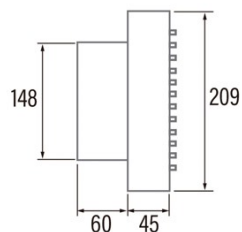

INFORMACIÓN GENERAL

EAN/UPC	8422248110907
Subfamilia	Axial

Características generales

Tipo de motor	AC/SHADED POLE
Modelo de motor	SP5830
Potencia del motor (W)	28
Tecnología de iluminación	N/A
Cantidad de luz	N/A
Tipo de filtro	N/A
Número de capas	N/A
Descripción del control	N/A
Niveles de potencia	N/A
Temporizador	-
Temporizador Hygro	-
Indicador electrónico de saturación del filtro	-
Iluminación regulable	-

Instalación

Anchura (mm)	209
Altura (mm)	209
Profundidad (mm)	60
Altura mínima total (mm)	2300
Diámetro de salida (mm)	148
Presión máxima (Pa)	63
Flap anti-retorno incluido	√
Sistema de instalación fácil	No

Conexión eléctrica

Tensión nominal (V)	220-240
Frecuencia nominal (Hz)	50/60
Potencia nominal de entrada (W)	28
Protección contra descargas eléctricas	Class II
Tipo de enchufe	No plug

Accesorios

Rejilla fija	1930200
Obturador de sobrepresión	1930300
Kit de ventanas	1930000
Anillo de fijación de ventana	1930100

Conexión de energía y agua

Tensión nominal (V)	220-240
Frecuencia nominal (Hz)	50/60
Potencia nominal de entrada (W)	28
Protección contra descargas eléctricas	Class II
Tipo de enchufe	No plug