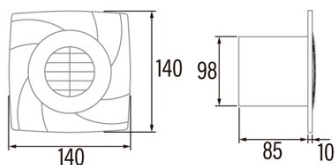

INFORMACIÓN GENERAL

EAN/UPC	8422248049566
Subfamilia	Axial

Características generales

Tipo de motor	AC/SHADED POLE
Modelo de motor	SP5812
Potencia del motor (W)	15
Tecnología de iluminación	N/A
Cantidad de luz	N/A
Tipo de filtro	N/A
Número de capas	N/A
Descripción del control	Potentiometer
Niveles de potencia	N/A
Temporizador	-
Temporizador Hygro	-
Indicador electrónico de saturación del filtro	-
Iluminación regulable	-

Instalación

Anchura (mm)	140
Altura (mm)	140
Profundidad (mm)	88
Altura mínima total (mm)	2300
Diámetro de salida (mm)	98
Presión máxima (Pa)	25
Flap anti-retorno incluido	-
Sistema de instalación fácil	No

Conexión eléctrica

Tensión nominal (V)	220-240
Frecuencia nominal (Hz)	50/60
Potencia nominal de entrada (W)	15
Protección contra descargas eléctricas	Class II
Tipo de enchufe	No plug

Accesorios

Rejilla fija	1910200
Obturador de sobrepresión	1910300

Conexión de energía y agua

Tensión nominal (V)	220-240
Frecuencia nominal (Hz)	50/60
Potencia nominal de entrada (W)	15
Protección contra descargas eléctricas	Class II
Tipo de enchufe	No plug