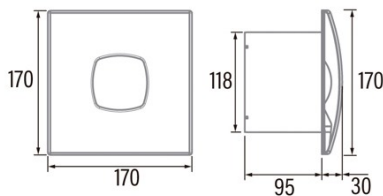

INFORMACIÓN GENERAL

EAN/UPC	8422248016995
Subfamilia	Axial

Características generales

Tipo de motor	AC/SHADED POLE
Modelo de motor	SP5820
Potencia del motor (W)	20
Tecnología de iluminación	N/A
Cantidad de luz	N/A
Tipo de filtro	N/A
Número de capas	N/A
Descripción del control	N/A
Niveles de potencia	N/A
Temporizador	-
Temporizador Hygro	-
Indicador electrónico de saturación del filtro	-
Iluminación regulable	-

Instalación

Anchura (mm)	170
Altura (mm)	170
Profundidad (mm)	95
Altura mínima total (mm)	2300
Diámetro de salida (mm)	118
Presión máxima (Pa)	48
Flap anti-retorno incluido	√
Sistema de instalación fácil	No

Conexión eléctrica

Tensión nominal (V)	220-240
Frecuencia nominal (Hz)	50/60
Potencia nominal de entrada (W)	20
Protección contra descargas eléctricas	Class II
Tipo de enchufe	No plug

Accesorios

Obturador de retroceso	1990094

Conexión de energía y agua

Tensión nominal (V)	220-240
Frecuencia nominal (Hz)	50/60
Potencia nominal de entrada (W)	20
Protección contra descargas eléctricas	Class II
Tipo de enchufe	No plug