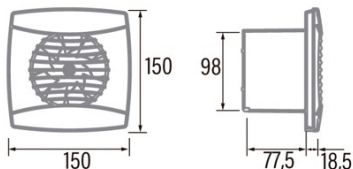

UC-10 Timer Hygro

Cod. 01200200

EAN 8422248079860

INFORMACIÓN GENERAL

EAN/UPC	8422248079860
Subfamilia	Helicocentrífuga

Características generales

Tipo de motor	AC/SHADED POLE
Modelo de motor	SP5812
Potencia del motor (W)	8
Tecnología de iluminación	N/A
Cantidad de luz	N/A
Tipo de filtro	N/A
Número de capas	N/A
Descripción del control	Button
Niveles de potencia	6
Temporizador	√
Temporizador Hygro	√
Indicador electrónico de saturación del filtro	-
Iluminación regulable	-

Instalación

Anchura (mm)	150
Altura (mm)	150
Profundidad (mm)	77,5
Altura mínima total (mm)	2300
Diámetro de salida (mm)	98
Presión máxima (Pa)	35
Flap anti-retorno incluido	√
Sistema de instalación fácil	No

Conexión eléctrica

Tensión nominal (V)	220-240
Frecuencia nominal (Hz)	50/60
Potencia nominal de entrada (W)	8
Protección contra descargas eléctricas	Class II
Tipo de enchufe	No plug

Accesorios

Rejilla fija	1910200

Conexión de energía y agua

Tensión nominal (V)	220-240
Frecuencia nominal (Hz)	50/60
Potencia nominal de entrada (W)	8
Protección contra descargas eléctricas	Class II
Tipo de enchufe	No plug