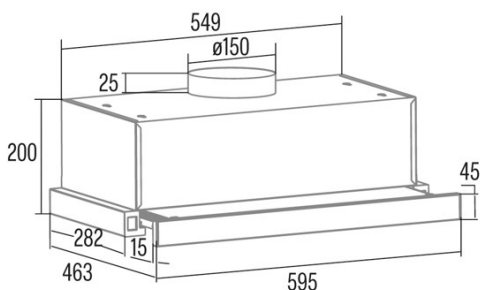

INFORMACIÓN GENERAL

EAN/UPC	8422248108096
Subfamilia	Telescopic

Ficha de producto según las directivas EU65/2014 - EN61591, EN60704-2-13, EN50564

AEC (Consumo de energía anual) (kWh/año)	36,5
Clase EEI (clase de eficiencia energética)	C
FDE (eficiencia dinámica de fluidos)	8,86
Clase FDE (Clase de eficiencia dinámica de fluidos)	E
LE (eficiencia luminosa) (lux/W)	43,9
Clase LE (clase de eficiencia luminosa)	A
GFE (Eficiencia de filtrado de grasas)	60,6
Clase GFE (clase de eficiencia de filtrado de grasas)	E
Flujo de aire en modo normal MIN (m3/h)	158,4
Flujo de aire en modo normal MAX (m3/h)	297,2
Potencia acústica en modo normal MIN (dB)	47,8
Potencia acústica en modo normal MAX (dB)	61,1
Po (consumo de energía en modo apagado) (W)	0

Directiva de integración UE 66/2014

f (Factor Incremento en el tiempo)	1,68
IEE (Índice de Eficiencia Energética)	76,34
QBEP (eficiencia máxima del punto de flujo de aire) (m3/h)	158,4
PBEP (eficiencia máxima del punto de presión) (Pa)	115,03
WBEP (Consumo de energía eléctrica con eficiencia máxima) (W)	57,11
WL (sistema de alumbrado de potencia nominal) (W)	2
EMIDDLE (Iluminancia media en la superficie de cocción) (lux)	87,8

Dimensiones exteriores

Anchura (mm)	595
Profundidad (mm)	297
Altura total máxima (mm)	200
Altura total mínima (mm)	225
Diamètre de sortie (mm)	150

Características

Cantidad del motor	1
Modelo del motor	TT300
Presión máxima (Pa)	170
Flujo de aire de salida libre (m3/h)	700
Tecnología de filtro	Malla de Aluminio
Tecnología de control	Mechanical rocker switch
Refuerzo	-
Niveles de potencia	2
Temporizador	-
Indicador de saturación del filtro	-
Indicador de cambio de filtro de carbón	-
Función de atenuación	-
Conectividad	-
Control remoto	-
Mostrar	-

Iluminación

Tecnología del rayo	LED

Instalación

Distancia mínima a una placa eléctrica (mm)	550
Distancia mínima a una placa de gas (mm)	650
Opción de recirculación	√
Filtro de carbón	-