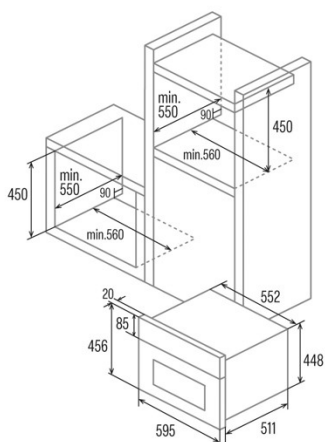

CMD 5008 X

 Cod. **07003307**

 EAN **8422248067881**

INFORMACIÓN GENERAL

EAN/UPC	8422248067881
Subfamilia	Compact

Ficha de producto

Índice de Eficiencia Energética (IEE)	97,2
Clase de eficiencia energética	A
Consumo de energía en modo convencional [kWh/ciclo]	0,7
Consumo de energía en modo impulsado por ventilador [kWh/ciclo]	0,71
Fuente de calor	Electricity
Masa del aparato [Kg]	30,4
Número de cavidades	1
Volumen de la cavidad (L)	40

Dimensiones

Anchura (mm)	456
Altura (mm)	595
Profundidad (mm)	502
Anchura incorporada (mm)	560
Altura incorporada (mm)	450
Profundidad incorporada (mm)	550

Controles

Tipo de control	Control táctil
Mostrar	LCD
Número de funciones	8
Funciones	Top_and_bottom_heating_with_fan;Turbo heating;Bottom heating with fan;Double grill with fan;Defrosting;Top and bottom heating;Top heating;Light
Temporizador	Electronic
Indicador de encendido/apagado	√
Indicador del termostato	√
Temperatura mínima [°C]	50
Temperatura máxima [°C]	250
Sonda térmica	-