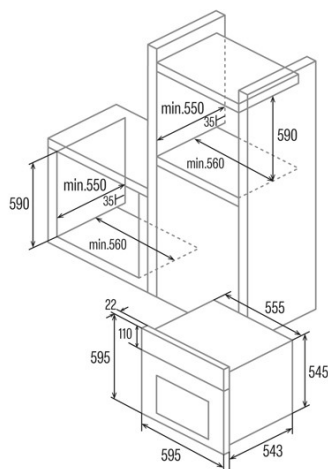

INFORMACIÓN GENERAL

EAN/UPC	8422248347730
Subfamilia	Static

Ficha de producto

Índice de Eficiencia Energética (IEE)	95,2
Clase de eficiencia energética	A
Consumo de energía en modo convencional [kWh/ciclo]	0,79
Fuente de calor	Electricity
Masa del aparato [Kg]	26,6
Número de cavidades	1
Volumen de la cavidad (L)	66

Dimensiones

Anchura (mm)	556
Altura (mm)	545
Profundidad (mm)	548

Controles

Tipo de control	Mechanical
Mostrar	No
Número de funciones	4
Funciones	Double_Grill;Bottom heating;Top and bottom heating;Grill
Temporizador	Mechanical
Indicador de encendido/apagado	√
Indicador del termostato	-
Temperatura mínima [°C]	40
Temperatura máxima [°C]	240

Características

Limpieza	Aquasmart
Vidrio interior extraíble	√
Tipo de luz	LED
Número de bombillas	15
Potencia de la lámpara [W]	1
Número de cristales de puerta	2
Cerradura manual de la puerta	√
Cierre suave	-
Tipo de cavidad	Embossed
Bastidores laterales	-
Niveles	4
Guías telescópicas	No
Ventilador de convección	-

Seguridad

Ventilador de refrigeración	√

Conexión eléctrica

Menor potencia del elemento calefactor [W]	1200
Tensión nominal (V)	220-240
Frecuencia nominal (Hz)	50/60
Potencia nominal de entrada (W)	2300
Longitud del cable de alimentación (m)	1,5

Accesorios

Bandeja profunda	√
Parrilla	√