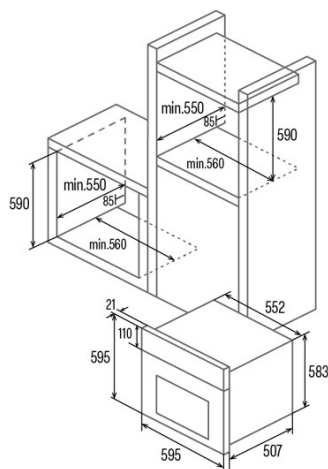

SES 7004 X

Cod. **07044351**

EAN **8422248347235**

INFORMACIÓN GENERAL

EAN/UPC	8422248347235
Subfamilia	Static

Ficha de producto

Índice de Eficiencia Energética (IEE)	95,2
Clase de eficiencia energética	A
Consumo de energía en modo convencional [kWh/ciclo]	0,76
Fuente de calor	Electricity
Masa del aparato [Kg]	25
Número de cavidades	1
Volumen de la cavidad (L)	65

Dimensiones

Anchura (mm)	450
Altura (mm)	330
Profundidad (mm)	440
Anchura incorporada (mm)	595
Altura incorporada (mm)	595
Profundidad incorporada (mm)	507

Controles

Tipo de control	Mechanical
Mostrar	No
Número de funciones	4
Funciones	Grill;Top and bottom heating;Light;Bottom heating
Indicador del termostato	√
Temperatura mínima [°C]	50
Temperatura máxima [°C]	250