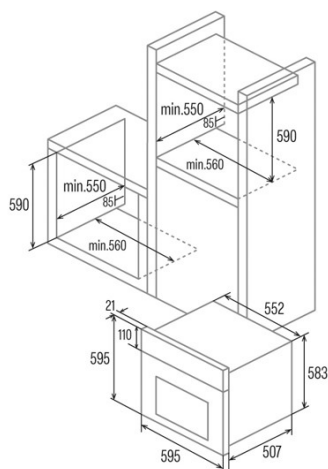

SES 7004 X

Cod. **07044351**_

EAN **8422248347235**

INFORMACIÓN GENERAL

EAN/UPC	8422248347235
Subfamilia	Static

Ficha de producto

Índice de Eficiencia Energética (IEE)	95,2
Clase de eficiencia energética	A
Consumo de energía en modo convencional [kWh/ciclo]	0,76
Fuente de calor	Electricity
Masa del aparato [Kg]	25
Número de cavidades	1
Volumen de la cavidad (L)	65

Dimensiones

Anchura (mm)	595
Altura (mm)	595
Profundidad (mm)	519
Anchura incorporada (mm)	560
Altura incorporada (mm)	590
Profundidad incorporada (mm)	550

Controles

Tipo de control	Mechanical
Mostrar	No
Funciones	Top_and_bottom_heating;Light;Bottom heating;Grill
Temporizador	No
Indicador de encendido/apagado	-
Indicador del termostato	√
Temperatura mínima [°C]	50
Temperatura máxima [°C]	250