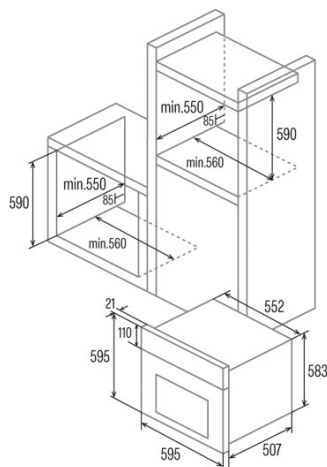

INFORMACIÓN GENERAL

EAN/UPC	8422248347235
Subfamilia	Static

Ficha de producto

Índice de Eficiencia Energética (IEE)	95,2
Clase de eficiencia energética	A
Consumo de energía en modo convencional [kWh/ciclo]	0,76
Fuente de calor	Electricity
Masa del aparato [Kg]	25
Número de cavidades	1
Volumen de la cavidad (L)	65

Dimensiones

Anchura (mm)	595
Altura (mm)	595
Profundidad (mm)	519
Anchura incorporada (mm)	560
Altura incorporada (mm)	590
Profundidad incorporada (mm)	550

Controles

Tipo de control	Mechanical
Mostrar	No
Funciones	Top_and_bottom_heating;Light;Bottom heating;Grill
Temporizador	No
Indicador de encendido/apagado	-
Indicador del termostato	√
Temperatura mínima [°C]	50
Temperatura máxima [°C]	250

Características

Limpieza	Aquasmart
Vidrio interior extraíble	√
Tipo de luz	LED
Número de bombillas	15
Potencia de la lámpara [W]	1
Número de cristales de puerta	2
Cerradura manual de la puerta	√
Cierre suave	-
Bastidores laterales	-
Niveles	5
Guías telescópicas	No
Ventilador de convección	-

Seguridad

Ventilador de refrigeración	-
Protección contra sobrecalentamiento	√
Parada automática de seguridad	√
Cerradura de puerta de pirólisis	-
Indicador de bloqueo de pirólisis	-

Conexión eléctrica

Menor potencia del elemento calefactor [W]	1200
Tensión nominal (V)	220-240
Frecuencia nominal (Hz)	50/60
Potencia nominal de entrada (W)	2300
Longitud del cable de alimentación (m)	0,9

Accesorios

Bandeja plana	√