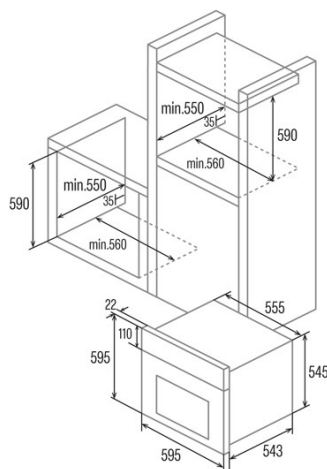

INFORMACIÓN GENERAL

EAN/UPC	8422248347839
Subfamilia	Static

Ficha de producto

Índice de Eficiencia Energética (IEE)	95,2
Clase de eficiencia energética	A
Consumo de energía en modo convencional [kWh/ciclo]	0,77
Fuente de calor	Electricity
Masa del aparato [Kg]	24,1
Número de cavidades	1
Volumen de la cavidad (L)	62

Dimensiones

Anchura (mm)	556
Altura (mm)	545
Profundidad (mm)	548

Controles

Tipo de control	Mechanical
Mostrar	No
Número de funciones	4
Funciones	Double_Grill;Grill;Top and bottom heating;Bottom heating
Temporizador	No
Indicador de encendido/apagado	√
Indicador del termostato	-
Temperatura mínima [°C]	40
Temperatura máxima [°C]	240

Características

Limpieza	Aquasmart
Vidrio interior extraíble	√
Tipo de luz	LED
Número de bombillas	15
Potencia de la lámpara [W]	1
Número de cristales de puerta	2
Cerradura manual de la puerta	√
Cierre suave	-
Tipo de cavidad	Embossed
Bastidores laterales	-
Niveles	4
Guías telescópicas	No
Ventilador de convección	-

Seguridad

Ventilador de refrigeración	√

Conexión eléctrica

Menor potencia del elemento calefactor [W]	1200
Tensión nominal (V)	220-240
Frecuencia nominal (Hz)	50/60
Potencia nominal de entrada (W)	2300
Longitud del cable de alimentación (m)	1,5