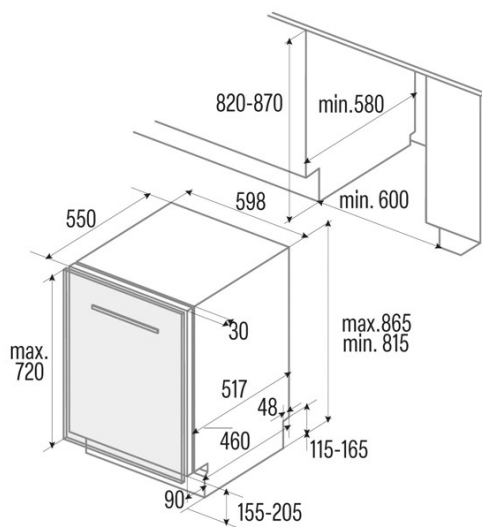

LVI 62012

Cod. 07200079

EAN 8422248351386

INFORMACIÓN GENERAL

EAN/UPC	8422248351386
Subfamilia	Built-in

Conexión eléctrica

Tensión nominal (V)	220-240
Frecuencia nominal (Hz)	50
Potencia nominal de entrada (W)	1760
Longitud del cable de alimentación (m)	1500
Tipo de enchufe	Tipo C

Conexión de energía y agua

Tensión nominal (V)	220-240
Frecuencia nominal (Hz)	50
Potencia nominal de entrada (W)	1760
Longitud del cable de alimentación (m)	1500
Tipo de enchufe	Tipo C
Longitud de la manguera de agua de entrada (m)	1500
Longitud de la manguera de agua de drenaje (m)	1400

Instalación

Anchura (mm)	598
Altura mín. (mm)	815
Profundidad (mm)	550
Altura ajustable	√
Anchura incorporada (mm)	600
Altura interior (mm)	820
Profundidad incorporada (mm)	580

Altura máxima de la puerta (mm)	720
Puerta corredera	-
