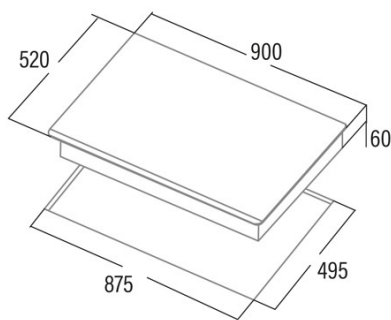

INFORMACIÓN GENERAL

EAN/UPC	8422248109413
Subfamilia	Induction

Ficha de producto

Número de zonas de cocción	5
Zona 1: Tecnología	Induction
Zona 1: Tipo de zona	Rectangular Flexible
Zona 1: Posición	Front Left
Zona 1: Diámetro de la zona (mm)	21x20
Zona 1: Potencia (kW)	1,5
Zona 1: Refuerzo (kW)	2
Zona 1: Consumo (Wh / kg)	182,9
Zona 1B: Diámetro de la zona (mm)	N/A
Zona 1C: Diámetro de la zona (mm)	N/A
Zona 2: Tecnología	Induction
Zona 2: Tipo de zona	Rectangular Flexible
Zona 2: Posición	Rear Left
Zona 2: Diámetro de la zona (mm)	21x20
Zona 2: Potencia (kW)	2
Zona 2: Refuerzo (kW)	2,8
Zona 2: Consumo (Wh / kg)	182,7
Zona 2B: Diámetro de la zona (mm)	N/A
Zona 2C: Diámetro de la zona (mm)	N/A
Zona 3: Tecnología	Induction
Zona 3: Tipo de zona	Simple
Zona 3: Posición	Centre
Zona 3: Diámetro de la zona (mm)	30
Zona 3: Potencia (kW)	2,3
Zona 3: Refuerzo (kW)	3
Zona 3: Consumo (Wh / kg)	216,3
Zona 3B: Diámetro de la zona (mm)	N/A
Zona 3C: Diámetro de la zona (mm)	N/A
Zona 4: Tecnología	Induction
Zona 4: Tipo de zona	Rectangular Flexible
Zona 4: Posición	Rear Right
Zona 4: Diámetro de la zona (mm)	21x20
Zona 4: Potencia (kW)	1,5
Zona 4: Refuerzo (kW)	2
Zona 4: Consumo (Wh / kg)	182,9
Zona 4B: Diámetro de la zona (mm)	N/A
Zona 4C: Diámetro de la zona (mm)	N/A
Zona 5: Tecnología	Induction
Zona 5: Tipo de zona	Rectangular Flexible
Zona 5: Posición	Front Right
Zona 5: Diámetro de la zona (mm)	21x20
Zona 5: Potencia (kW)	2
Zona 5: Refuerzo (kW)	2,8
Zona 5: Consumo (Wh / kg)	182,7
Zona 5B: Diámetro de la zona (mm)	N/A
Zona 5C: Diámetro de la zona (mm)	N/A
Zona 6: Tecnología	N/A
Zona 6: Tipo de zona	N/A
Zona 6: Posición	N/A
Zona 6: Diámetro de la zona (mm)	N/A
Zona 6B: Diámetro de la zona (mm)	N/A
Zona 6C: Diámetro de la zona (mm)	N/A

Dimensiones

Anchura (mm)	900
Altura (mm)	60
Profundidad (mm)	520