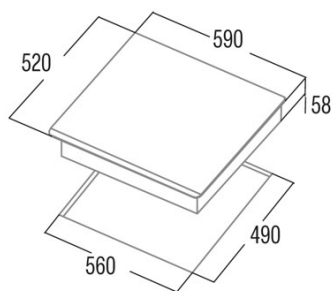

INFORMACIÓN GENERAL

EAN/UPC	8422248355704
Subfamilia	Induction

Ficha de producto

Número de zonas de cocción	4
Zona 1: Tecnología	Induction
Zona 1: Tipo de zona	Simple
Zona 1: Posición	Rear Right
Zona 1: Diámetro de la zona (mm)	18
Zona 1: Potencia (kW)	18
Zona 1: Refuerzo (kW)	23
Zona 1: Consumo (Wh / kg)	1718
Zona 2: Tecnología	Induction
Zona 2: Tipo de zona	Simple
Zona 2: Posición	Front Right
Zona 2: Diámetro de la zona (mm)	16
Zona 2: Potencia (kW)	12
Zona 2: Refuerzo (kW)	15
Zona 2: Consumo (Wh / kg)	1912
Zona 3: Tecnología	Induction
Zona 3: Tipo de zona	Simple
Zona 3: Posición	Rear Left
Zona 3: Diámetro de la zona (mm)	16
Zona 3: Potencia (kW)	12
Zona 3: Refuerzo (kW)	15
Zona 3: Consumo (Wh / kg)	170
Zona 4: Tecnología	Induction
Zona 4: Tipo de zona	Simple
Zona 4: Posición	Front Left
Zona 4: Diámetro de la zona (mm)	21
Zona 4: Potencia (kW)	18
Zona 4: Refuerzo (kW)	23
Zona 4: Consumo (Wh / kg)	1741

Dimensiones

Anchura (mm)	590
Altura (mm)	58
Profundidad (mm)	520
Anchura incorporada (mm)	54
Profundidad incorporada (mm)	49
Sistema de instalación fácil	No

Finalización

Material	Vidrio
Bisel	Frente
Marco	No
Soportes de cocción	N/A

Control

Tipo de control	Control táctil
Posición de control	Front Centre
Control independiente por zona	-
Control oculto	-
Niveles de potencia	9 + Booster
Tipo de perilla	N/A
Programación del tiempo de cocción	√
Gestión de la energía	√
Conectividad	No
Encendido automático	No

Seguridad