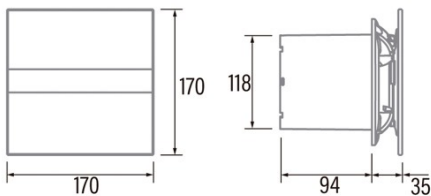

INFORMACIÓN GENERAL

EAN/UPC	8422248056816
Subfamilia	Axial

Características generales

Tipo de motor	AC/SHADED POLE LOW CONSUMPTION
Modelo de motor	SP5820
Potencia del motor (W)	11
Tecnología de iluminación	N/A
Cantidad de luz	N/A
Tipo de filtro	N/A
Número de capas	N/A
Descripción del control	Potentiometer
Niveles de potencia	N/A
Temporizador	√
Temporizador Hygro	-
Indicador electrónico de saturación del filtro	-
Iluminación regulable	-

Instalación

Anchura (mm)	170
Altura (mm)	170
Profundidad (mm)	94
Altura mínima total (mm)	2300
Diámetro de salida (mm)	118
Presión máxima (Pa)	30
Flap anti-retorno incluido	-
Sistema de instalación fácil	No

Conexión eléctrica

Tensión nominal (V)	220-240
Frecuencia nominal (Hz)	50/60
Potencia nominal de entrada (W)	11
Protección contra descargas eléctricas	Class II
Tipo de enchufe	No plug

Accesorios

Rejilla fija	1920200
Obturador de sobrepresión	1920300
Obturador de retroceso	1990094

Conexión de energía y agua

Tensión nominal (V)	220-240
Frecuencia nominal (Hz)	50/60
Potencia nominal de entrada (W)	11
Protección contra descargas eléctricas	Class II
Tipo de enchufe	No plug