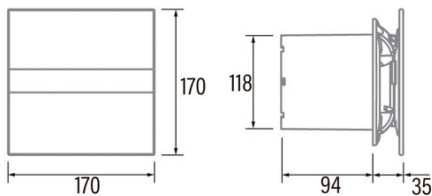

INFORMACIÓN GENERAL

EAN/UPC	8422248056816
Subfamilia	Axial

Características generales

Tipo de motor	AC/SHADED POLE LOW CONSUMPTION
Modelo de motor	SP5820
Potencia del motor (W)	11
Tecnología de iluminación	N/A
Cantidad de luz	N/A
Tipo de filtro	N/A
Número de capas	N/A
Descripción del control	Potentiometer
Niveles de potencia	N/A
Temporizador	√
Temporizador Hygro	-
Indicador electrónico de saturación del filtro	-
Iluminación regulable	-

Instalación

Anchura (mm)	170
Altura (mm)	170
Profundidad (mm)	94
Altura mínima total (mm)	2300
Diámetro de salida (mm)	118
Presión máxima (Pa)	30
Flap anti-retorno incluido	-
Sistema de instalación fácil	No

Conexión eléctrica

Tensión nominal (V)	220-240
Frecuencia nominal (Hz)	50/60
Potencia nominal de entrada (W)	11
Protección contra descargas eléctricas	Class II
Tipo de enchufe	No plug

Accesorios

Rejilla fija	1920200
Obturador de sobrepresión	1920300
Obturador de retroceso	1990094

Conexión de energía y agua

Tensión nominal (V)	220-240
Frecuencia nominal (Hz)	50/60
Potencia nominal de entrada (W)	11
Protección contra descargas eléctricas	Class II
Tipo de enchufe	No plug