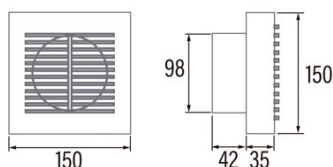

INFORMACIÓN GENERAL

EAN/UPC	8422248110006
Subfamilia	Axial

Características generales

Tipo de motor	AC/SHADED POLE
Modelo de motor	SP5812
Potencia del motor (W)	15
Tecnología de iluminación	N/A
Cantidad de luz	N/A
Tipo de filtro	N/A
Número de capas	N/A
Descripción del control	N/A
Niveles de potencia	N/A
Temporizador	-
Temporizador Hygro	-
Indicador electrónico de saturación del filtro	-
Iluminación regulable	-

Instalación

Anchura (mm)	150
Altura (mm)	150
Profundidad (mm)	42
Altura mínima total (mm)	2300
Diámetro de salida (mm)	98
Presión máxima (Pa)	25
Flap anti-retorno incluido	-
Sistema de instalación fácil	No

Conexión eléctrica

Tensión nominal (V)	220-240
Frecuencia nominal (Hz)	50/60
Potencia nominal de entrada (W)	15
Protección contra descargas eléctricas	Class II
Tipo de enchufe	No plug

Accesorios

Rejilla fija	1910200
Obturador de sobrepresión	1910300
Kit de ventanas	1910000
Anillo de fijación de ventana	1910100

Conexión de energía y agua

Tensión nominal (V)	220-240
Frecuencia nominal (Hz)	50/60
Potencia nominal de entrada (W)	15
Protección contra descargas eléctricas	Class II
Tipo de enchufe	No plug