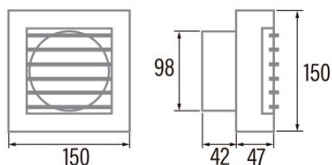

B-10 MATIC-TIMER

Cod. 00916000

EAN 8422248110303

INFORMACIÓN GENERAL

EAN/UPC	8422248110303
Subfamilia	Axial

Características generales

Tipo de motor	AC/SHADED POLE
Modelo de motor	SP5812
Potencia del motor (W)	15
Tecnología de iluminación	N/A
Cantidad de luz	N/A
Tipo de filtro	N/A
Número de capas	N/A
Descripción del control	Potentiometer
Niveles de potencia	N/A
Temporizador	-
Temporizador Hygro	-
Indicador electrónico de saturación del filtro	-
Iluminación regulable	-

Instalación

Anchura (mm)	150
Altura (mm)	150
Profundidad (mm)	42
Altura mínima total (mm)	2300
Diámetro de salida (mm)	98
Presión máxima (Pa)	25
Flap anti-retorno incluido	-
Sistema de instalación fácil	No