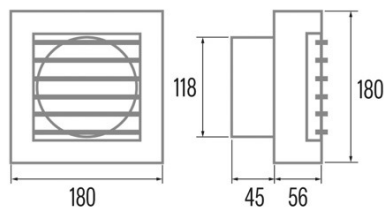

INFORMACIÓN GENERAL

EAN/UPC	8422248110808
Subfamilia	Axial

Características generales

Tipo de motor	AC/SHADED POLE
Modelo de motor	SP5820
Potencia del motor (W)	20
Tecnología de iluminación	N/A
Cantidad de luz	N/A
Tipo de filtro	N/A
Número de capas	N/A
Descripción del control	N/A
Niveles de potencia	1
Temporizador	√
Temporizador Hygro	-
Indicador electrónico de saturación del filtro	-
Iluminación regulable	-

Instalación

Anchura (mm)	180
Altura (mm)	180
Profundidad (mm)	101
Altura mínima total (mm)	180
Diámetro de salida (mm)	118
Flap anti-retorno incluido	√

Conexión eléctrica

Tensión nominal (V)	230
Frecuencia nominal (Hz)	50/60
Potencia nominal de entrada (W)	20
Protección contra descargas eléctricas	Class II
Tipo de enchufe	No plug

Accesorios

Obturador de retroceso	With automatic shutter.

Conexión de energía y agua

Tensión nominal (V)	230
Frecuencia nominal (Hz)	50/60
Potencia nominal de entrada (W)	20
Protección contra descargas eléctricas	Class II
Tipo de enchufe	No plug