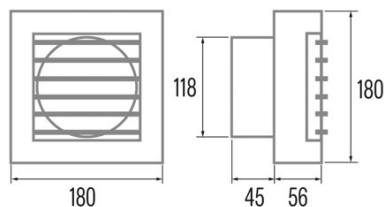

B-12 MATIC TIMER

Cod. 00926000

EAN 8422248110808

INFORMACIÓN GENERAL

| | |
|------------|---------------|
| EAN/UPC | 8422248110808 |
| Subfamilia | Axial |

Características generales

| | |
|--|----------------|
| Tipo de motor | AC/SHADED POLE |
| Modelo de motor | SP5820 |
| Potencia del motor (W) | 20 |
| Tecnología de iluminación | N/A |
| Cantidad de luz | N/A |
| Tipo de filtro | N/A |
| Número de capas | N/A |
| Descripción del control | N/A |
| Niveles de potencia | 1 |
| Temporizador | √ |
| Temporizador Hygro | - |
| Indicador electrónico de saturación del filtro | - |
| Iluminación regulable | - |

Instalación

| | |
|----------------------------|-----|
| Anchura (mm) | 180 |
| Altura (mm) | 180 |
| Profundidad (mm) | 101 |
| Altura mínima total (mm) | 180 |
| Diámetro de salida (mm) | 118 |
| Flap anti-retorno incluido | √ |