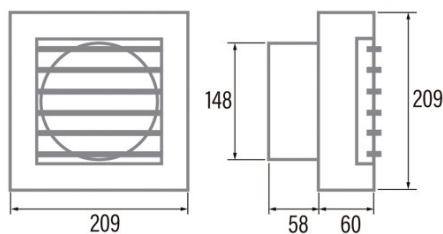

B-15 MATIC

Cod. 00935000

EAN 8422248111102

INFORMACIÓN GENERAL

EAN/UPC	8422248111102
Subfamilia	Axial

Características generales

Tipo de motor	AC/SHADED POLE
Modelo de motor	SP5830
Potencia del motor (W)	28
Tecnología de iluminación	N/A
Cantidad de luz	N/A
Tipo de filtro	N/A
Número de capas	N/A
Descripción del control	N/A
Niveles de potencia	N/A
Temporizador	-
Temporizador Hygro	-
Indicador electrónico de saturación del filtro	-
Iluminación regulable	-

Instalación

Anchura (mm)	209
Altura (mm)	209
Profundidad (mm)	60
Altura mínima total (mm)	2300
Diámetro de salida (mm)	148
Presión máxima (Pa)	63
Flap anti-retorno incluido	-
Sistema de instalación fácil	No