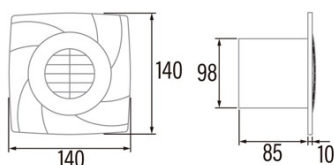

INFORMACIÓN GENERAL

EAN/UPC	8422248047906
Subfamilia	Axial

Características generales

Tipo de motor	AC/SHADED POLE
Modelo de motor	SP5812
Potencia del motor (W)	15
Tecnología de iluminación	N/A
Cantidad de luz	N/A
Tipo de filtro	N/A
Número de capas	N/A
Descripción del control	Potentiometer
Niveles de potencia	N/A
Temporizador	-
Temporizador Hygro	-
Indicador electrónico de saturación del filtro	-
Iluminación regulable	-

Instalación

Anchura (mm)	150
Altura (mm)	150
Profundidad (mm)	42
Altura mínima total (mm)	2300
Diámetro de salida (mm)	100
Presión máxima (Pa)	25
Flap anti-retorno incluido	-
Sistema de instalación fácil	No

Conexión eléctrica

Tensión nominal (V)	220-240
Frecuencia nominal (Hz)	50/60
Potencia nominal de entrada (W)	15
Protección contra descargas eléctricas	Class II
Tipo de enchufe	No plug

Accesorios

Rejilla fija	1910200
Obturador de sobrepresión	1910300
Kit de ventanas	1910000

Conexión de energía y agua

Tensión nominal (V)	220-240
Frecuencia nominal (Hz)	50/60
Potencia nominal de entrada (W)	15
Protección contra descargas eléctricas	Class II
Tipo de enchufe	No plug