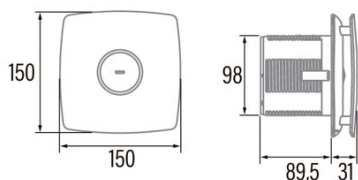

X-MART 10 TIMER

Cod. 01011000

EAN 8422248003414

INFORMACIÓN GENERAL

EAN/UPC	8422248003414
Subfamilia	Axial

Características generales

Tipo de motor	AC/SHADED POLE
Modelo de motor	SP5812
Potencia del motor (W)	15
Tecnología de iluminación	N/A
Cantidad de luz	N/A
Tipo de filtro	N/A
Número de capas	N/A
Descripción del control	Potentiometer
Niveles de potencia	N/A
Temporizador	-
Temporizador Hygro	-
Indicador electrónico de saturación del filtro	-
Iluminación regulable	-

Instalación

Anchura (mm)	150
Altura (mm)	150
Profundidad (mm)	89,5
Altura mínima total (mm)	2300
Diámetro de salida (mm)	98
Presión máxima (Pa)	25
Flap anti-retorno incluido	√
Sistema de instalación fácil	Quick_Flx