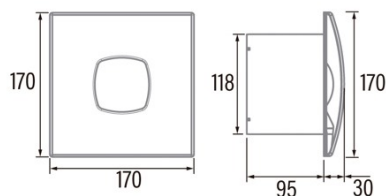

INFORMACIÓN GENERAL

EAN/UPC	8422248016971
Subfamilia	Axial

Características generales

Tipo de motor	AC/SHADED POLE
Modelo de motor	SP5820
Potencia del motor (W)	20
Tecnología de iluminación	N/A
Cantidad de luz	N/A
Tipo de filtro	N/A
Número de capas	N/A
Descripción del control	N/A
Niveles de potencia	N/A
Temporizador	-
Temporizador Hygro	-
Indicador electrónico de saturación del filtro	-
Iluminación regulable	-

Instalación

Anchura (mm)	170
Altura (mm)	170
Profundidad (mm)	95
Altura mínima total (mm)	2300
Diámetro de salida (mm)	118
Presión máxima (Pa)	48
Flap anti-retorno incluido	√
Sistema de instalación fácil	No

Conexión eléctrica

Tensión nominal (V)	220-240
Frecuencia nominal (Hz)	50/60
Potencia nominal de entrada (W)	20
Protección contra descargas eléctricas	Class II
Tipo de enchufe	No plug

Accesorios

Rejilla fija	1920200
Obturador de sobrepresión	1920300
Obturador de retroceso	1990094

Conexión de energía y agua

Tensión nominal (V)	220-240
Frecuencia nominal (Hz)	50/60
Potencia nominal de entrada (W)	20
Protección contra descargas eléctricas	Class II
Tipo de enchufe	No plug