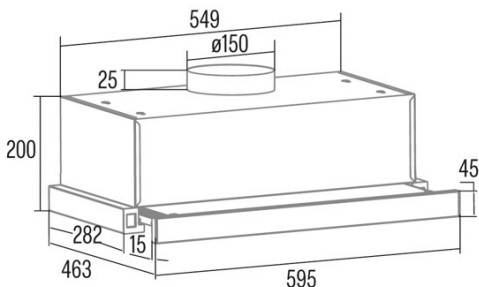

INFORMACIÓN GENERAL

EAN/UPC	8422248108096
Subfamilia	Telescopic

Ficha de producto según las directivas EU65/2014 - EN61591, EN60704-2-13, EN50564

AEC (Consumo de energía anual) (kWh/año)	36,5
Clase EEI (clase de eficiencia energética)	C
FDE (eficiencia dinámica de fluidos)	8,86
Clase FDE (Clase de eficiencia dinámica de fluidos)	E
LE (eficiencia luminosa) (lux/W)	43,9
Clase LE (clase de eficiencia luminosa)	A
GFE (Eficiencia de filtrado de grasas)	60,6
Clase GFE (clase de eficiencia de filtrado de grasas)	E
Flujo de aire en modo normal MIN (m3/h)	158,4
Flujo de aire en modo normal MAX (m3/h)	297,2
Potencia acústica en modo normal MIN (dB)	47,8
Potencia acústica en modo normal MAX (dB)	61,1
Po (consumo de energía en modo apagado) (W)	0

Directiva de integración UE 66/2014

f (Factor Incremento en el tiempo)	1,68
IEE (Índice de Eficiencia Energética)	76,34
QBEP (eficiencia máxima del punto de flujo de aire) (m3/h)	158,4
PBEP (eficiencia máxima del punto de presión) (Pa)	115,03
WBEP (Consumo de energía eléctrica con eficiencia máxima) (W)	57,11
WL (sistema de alumbrado de potencia nominal) (W)	2
EMIDDLE (Iluminancia media en la superficie de cocción) (lux)	87,8

Dimensiones exteriores

Anchura (mm)	595
Profundidad (mm)	297
Altura total máxima (mm)	200
Altura total mínima (mm)	225
Diamètre de sortie (mm)	150

Características

Cantidad del motor	1
Modelo del motor	TT300
Presión máxima (Pa)	170
Flujo de aire de salida libre (m3/h)	700
Tecnología de filtro	Malla de Aluminio
Tecnología de control	Mechanical rocker switch
Refuerzo	-
Niveles de potencia	2
Temporizador	-
Indicador de saturación del filtro	-
Indicador de cambio de filtro de carbón	-
Función de atenuación	-
Conectividad	-
Control remoto	-
Mostrar	-

Iluminación

Tecnología del rayo	LED

Instalación

Distancia mínima a una placa eléctrica (mm)	550
Distancia mínima a una placa de gas (mm)	650
Opción de recirculación	√
Filtro de carbón	-