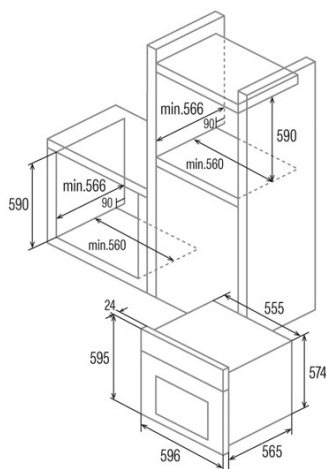

INFORMACIÓN GENERAL

EAN/UPC	8422248077026
Subfamilia	Multifunction

Ficha de producto

Índice de Eficiencia Energética (IEE)	93,8
Clase de eficiencia energética	A
Consumo de energía en modo convencional [kWh/ciclo]	0,76
Consumo de energía en modo impulsado por ventilador [kWh/ciclo]	0,75
Fuente de calor	Electricity
Masa del aparato [Kg]	28
Número de cavidades	1
Volumen de la cavidad (L)	60

Dimensiones

Anchura (mm)	595
Altura (mm)	595
Profundidad (mm)	565
Anchura incorporada (mm)	560
Altura incorporada (mm)	590
Profundidad incorporada (mm)	566

Controles

Tipo de control	Mechanical
Mostrar	No
Número de funciones	7
Funciones	Top_heating_with_fan;Double grill with fan;Double_grill;Light;Top and bottom heating with fan;Bottom_heating_and_fan;Grill and fan;Top and bottom heating
Temporizador	Mechanical
Indicador de encendido/apagado	-
Indicador del termostato	√
Temperatura mínima [°C]	40
Temperatura máxima [°C]	240
Sonda térmica	-

Características

Limpieza	No
Esmalte	Black
Baja la parrilla	-
Vidrio interior extraíble	√
Número de bombillas	15
Potencia de la lámpara [W]	1
Número de cristales de puerta	2
Cerradura manual de la puerta	-
Cierre suave	-
Tipo de cavidad	Flat
Bastidores laterales	√
Niveles	5
Guías telescópicas	No
Ventilador de convección	√

Seguridad

Ventilador de refrigeración	√
Protección contra sobrecalentamiento	√
Parada automática de seguridad	√
Cerradura de puerta de pirólisis	-
Indicador de bloqueo de pirólisis	-