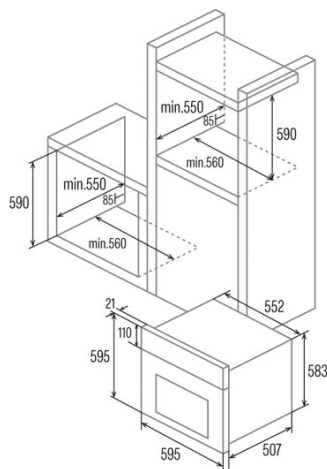

SES 7004 X

Cod. **07044351**_

EAN **8422248347235**

INFORMACIÓN GENERAL

EAN/UPC	8422248347235
Subfamilia	Static

Ficha de producto

Índice de Eficiencia Energética (IEE)	95,2
Clase de eficiencia energética	A
Consumo de energía en modo convencional [kWh/ciclo]	0,76
Fuente de calor	Electricity
Masa del aparato [Kg]	25
Número de cavidades	1
Volumen de la cavidad (L)	65

Dimensiones

Anchura (mm)	595
Altura (mm)	595
Profundidad (mm)	519
Anchura incorporada (mm)	560
Altura incorporada (mm)	590
Profundidad incorporada (mm)	550

Controles

Tipo de control	Mechanical
Mostrar	No
Funciones	Top_and_bottom_heating;Light;Bottom heating;Grill
Temporizador	No
Indicador de encendido/apagado	-
Indicador del termostato	√
Temperatura mínima [°C]	50
Temperatura máxima [°C]	250