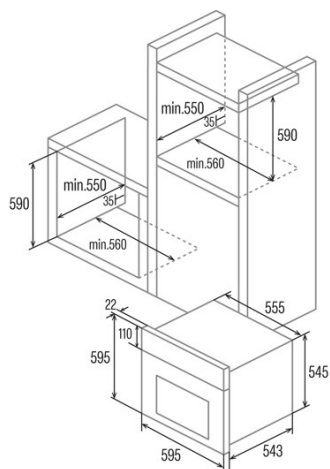

SES 6004 WH

Cod. 07044613

EAN 8422248347754

INFORMACIÓN GENERAL

EAN/UPC	8422248347754
Subfamilia	Static

Ficha de producto

Índice de Eficiencia Energética (IEE)	95,2
Clase de eficiencia energética	A
Consumo de energía en modo convencional [kWh/ciclo]	0,77
Fuente de calor	Electricity
Masa del aparato [Kg]	24,1
Número de cavidades	1
Volumen de la cavidad (L)	62

Dimensiones

Anchura (mm)	556
Altura (mm)	545
Profundidad (mm)	548

Controles

Tipo de control	Mechanical
Mostrar	WHITE
Número de funciones	4
Funciones	Double_Grill;Grill;Top and bottom heating;Bottom heating
Temporizador	No
Indicador de encendido/apagado	√
Indicador del termostato	-
Temperatura mínima [°C]	40
Temperatura máxima [°C]	240