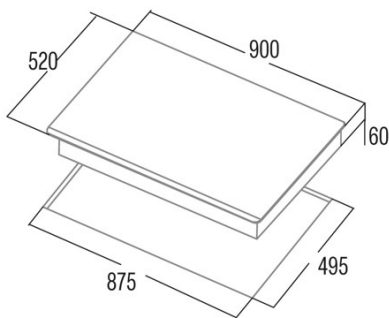

IDF 9012 PRO BK

Cod. **08024202**

EAN **8422248079631**

INFORMACIÓN GENERAL

EAN/UPC	8422248079631
Subfamilia	Induction

Ficha de producto

Número de zonas de cocción	5
Zona 1: Tecnología	Induction
Zona 1: Tipo de zona	Rectangular Flexible
Zona 1: Posición	Front Left
Zona 1: Diámetro de la zona (mm)	21x20
Zona 1: Potencia (kW)	1,5
Zona 1: Refuerzo (kW)	2
Zona 1: Consumo (Wh / kg)	182,9
Zona 1B: Diámetro de la zona (mm)	N/A
Zona 1C: Diámetro de la zona (mm)	N/A
Zona 2: Tecnología	Induction
Zona 2: Tipo de zona	Rectangular Flexible
Zona 2: Posición	Rear Left
Zona 2: Diámetro de la zona (mm)	21x20
Zona 2: Potencia (kW)	2
Zona 2: Refuerzo (kW)	2,8
Zona 2: Consumo (Wh / kg)	182,7
Zona 2B: Diámetro de la zona (mm)	N/A
Zona 2C: Diámetro de la zona (mm)	N/A
Zona 3: Tecnología	Induction
Zona 3: Tipo de zona	Simple
Zona 3: Posición	Centre
Zona 3: Diámetro de la zona (mm)	30
Zona 3: Potencia (kW)	2,3
Zona 3: Refuerzo (kW)	3
Zona 3: Consumo (Wh / kg)	216,3
Zona 3B: Diámetro de la zona (mm)	N/A
Zona 3C: Diámetro de la zona (mm)	N/A
Zona 4: Tecnología	Induction
Zona 4: Tipo de zona	Rectangular Flexible
Zona 4: Posición	Rear Right
Zona 4: Diámetro de la zona (mm)	21x20
Zona 4: Potencia (kW)	1,5
Zona 4: Refuerzo (kW)	2
Zona 4: Consumo (Wh / kg)	182,9
Zona 4B: Diámetro de la zona (mm)	N/A
Zona 4C: Diámetro de la zona (mm)	N/A
Zona 5: Tecnología	Induction
Zona 5: Tipo de zona	Rectangular Flexible
Zona 5: Posición	Front Right
Zona 5: Diámetro de la zona (mm)	21x20
Zona 5: Potencia (kW)	2
Zona 5: Refuerzo (kW)	2,8
Zona 5: Consumo (Wh / kg)	182,7
Zona 5B: Diámetro de la zona (mm)	N/A
Zona 5C: Diámetro de la zona (mm)	N/A
Zona 6: Tecnología	N/A
Zona 6: Tipo de zona	N/A
Zona 6: Posición	N/A
Zona 6: Diámetro de la zona (mm)	N/A
Zona 6B: Diámetro de la zona (mm)	N/A
Zona 6C: Diámetro de la zona (mm)	N/A

Dimensiones

Anchura (mm)	900
Altura (mm)	60
Profundidad (mm)	520