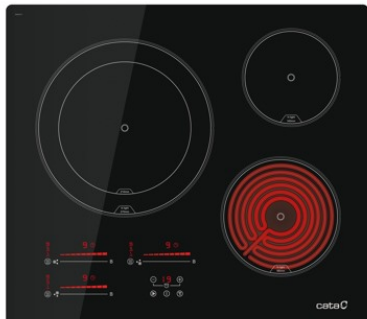

PLACAS VITROCERÁMICAS

INFORMACIÓN GENERAL

EAN/UPC	8422248357357
Subfamilia	Radiant

TDM 6003 220-240V 50-60Hz

Cod. **08063413**

EAN **8422248357357**