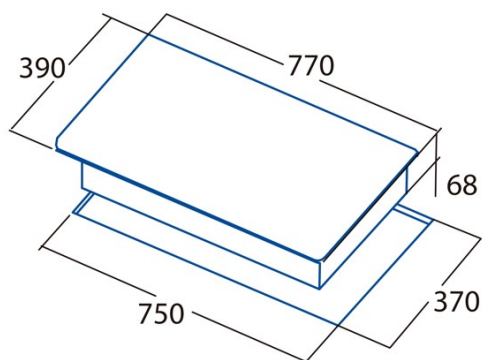

IB 753 BK

Cod. **08081202**

EAN **8422248054478**

INFORMACIÓN GENERAL

EAN/UPC	8422248054478
Subfamilia	Induction

Ficha de producto

Número de zonas de cocción	3
Zona 1: Tecnología	Induction
Zona 1: Tipo de zona	Simple
Zona 1: Posición	Front Left
Zona 1: Diámetro de la zona (mm)	22
Zona 1: Potencia (kW)	2,3
Zona 1: Refuerzo (kW)	3
Zona 1: Consumo (Wh / kg)	176,3
Zona 1B: Diámetro de la zona (mm)	N/A
Zona 1C: Diámetro de la zona (mm)	N/A
Zona 2: Tecnología	Induction
Zona 2: Tipo de zona	Simple
Zona 2: Posición	Rear Centre
Zona 2: Diámetro de la zona (mm)	18
Zona 2: Potencia (kW)	1,4
Zona 2: Consumo (Wh / kg)	184,9
Zona 2B: Diámetro de la zona (mm)	N/A
Zona 2C: Diámetro de la zona (mm)	N/A
Zona 3: Tecnología	Induction
Zona 3: Tipo de zona	Simple
Zona 3: Posición	Right
Zona 3: Diámetro de la zona (mm)	27
Zona 3: Potencia (kW)	2,3
Zona 3: Refuerzo (kW)	3
Zona 3: Consumo (Wh / kg)	187,2
Zona 3B: Diámetro de la zona (mm)	N/A
Zona 3C: Diámetro de la zona (mm)	N/A
Zona 4: Tecnología	N/A
Zona 4: Tipo de zona	N/A
Zona 4: Posición	N/A
Zona 4: Diámetro de la zona (mm)	N/A
Zona 4B: Diámetro de la zona (mm)	N/A
Zona 4C: Diámetro de la zona (mm)	N/A
Zona 5: Tecnología	N/A
Zona 5: Tipo de zona	N/A
Zona 5: Posición	N/A
Zona 5: Diámetro de la zona (mm)	N/A
Zona 5B: Diámetro de la zona (mm)	N/A
Zona 5C: Diámetro de la zona (mm)	N/A
Zona 6: Tecnología	N/A
Zona 6: Tipo de zona	N/A
Zona 6: Posición	N/A
Zona 6: Diámetro de la zona (mm)	N/A
Zona 6B: Diámetro de la zona (mm)	N/A
Zona 6C: Diámetro de la zona (mm)	N/A

Dimensiones

Anchura (mm)	770
Profundidad (mm)	390
Anchura incorporada (mm)	750
Profundidad incorporada (mm)	370
Sistema de instalación fácil	Quick Fix

Finalización

Material	Vidrio
Bisel	No
Marco	No

Soportes de cocción	N/A
---------------------	-----