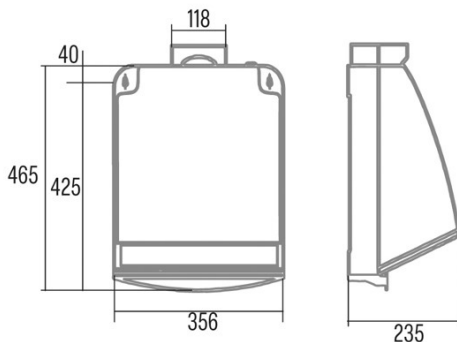

INFORMACIÓN GENERAL

EAN/UPC	8422248100823
Subfamilia	Kitchen Extractor

Ficha de producto según las directivas EU65/2014 - EN61591, EN60704-2-13, EN50564

AEC (Consumo de energía anual) (kWh/año)	66,8
Clase EEI (clase de eficiencia energética)	D
FDE (eficiencia dinámica de fluidos)	8,7
Clase FDE (Clase de eficiencia dinámica de fluidos)	E
LE (eficiencia luminosa) (lux/W)	1,5
Clase LE (clase de eficiencia luminosa)	F
GFE (Eficiencia de filtrado de grasas)	53,7
Clase GFE (clase de eficiencia de filtrado de grasas)	F
Flujo de aire en modo normal MAX (m3/h)	600
Potencia acústica en modo normal MAX (dB)	49
Po (consumo de energía en modo apagado) (W)	0
Ps (consumo de energía en modo de espera) (W)	0

Directiva de integración UE 66/2014

f (Factor Incremento en el tiempo)	1,8
IEE (Índice de Eficiencia Energética)	90,9
QBEP (eficiencia máxima del punto de flujo de aire) (m3/h)	278,9
PBEP (eficiencia máxima del punto de presión) (Pa)	102,9
WBEP (Consumo de energía eléctrica con eficiencia máxima) (W)	91,9
WL (sistema de alumbrado de potencia nominal) (W)	14
EMIDDLE (Iluminancia media en la superficie de cocción) (lux)	59

Dimensiones exteriores

Anchura (mm)	356
Profundidad (mm)	235
Altura total mínima (mm)	650
Diamètre de sortie (mm)	118

Características

Cantidad del motor	1
Presión máxima (Pa)	190
Flujo de aire de salida libre (m3/h)	600
Tecnología de filtro	Malla
Refuerzo	-
Temporizador	-
Indicador de saturación del filtro	-
Indicador de cambio de filtro de carbón	-
Función de atenuación	-
Control remoto	-

Iluminación

Tecnología del rayo	Energy Saving

Instalación

Distancia mínima a una placa eléctrica (mm)	65
Distancia mínima a una placa de gas (mm)	650
Opción de recirculación	-
Filtro de carbón	-
Back Draught Shutter	-
Escudo interior	-

Conexión eléctrica

Tensión nominal (V)	230
Frecuencia nominal (Hz)	50
Potencia nominal de entrada (W)	105