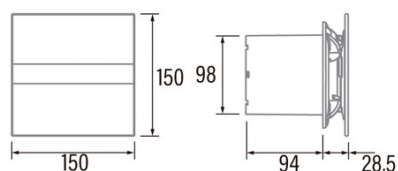

INFORMACIÓN GENERAL

EAN/UPC	8422248049627
Subfamilia	Axial

Características generales

Tipo de motor	AC/SHADED POLE LOW CONSUMPTION
Modelo de motor	SP5812
Potencia del motor (W)	8
Tecnología de iluminación	N/A
Cantidad de luz	N/A
Tipo de filtro	N/A
Número de capas	N/A
Descripción del control	Potentiometer
Niveles de potencia	N/A
Temporizador	√
Temporizador Hygro	-
Indicador electrónico de saturación del filtro	-
Iluminación regulable	-

Instalación

Anchura (mm)	150
Altura (mm)	150
Profundidad (mm)	94
Altura mínima total (mm)	2300
Diámetro de salida (mm)	98
Presión máxima (Pa)	20
Flap anti-retorno incluido	-
Sistema de instalación fácil	No

Conexión eléctrica

Tensión nominal (V)	220-240
Frecuencia nominal (Hz)	50/60
Potencia nominal de entrada (W)	8
Protección contra descargas eléctricas	Class II
Tipo de enchufe	No plug

Accesorios

Rejilla fija	1910200
Obturador de sobrepresión	1910300
Obturador de retroceso	1990097

Conexión de energía y agua

Tensión nominal (V)	220-240
Frecuencia nominal (Hz)	50/60
Potencia nominal de entrada (W)	8
Protección contra descargas eléctricas	Class II
Tipo de enchufe	No plug