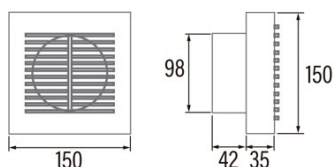

B-10

Cod. 00910000

EAN 8422248110006

INFORMACIÓN GENERAL

EAN/UPC	8422248110006
Subfamilia	Axial

Características generales

Tipo de motor	AC/SHADED POLE
Modelo de motor	SP5812
Potencia del motor (W)	15
Tecnología de iluminación	N/A
Cantidad de luz	N/A
Tipo de filtro	N/A
Número de capas	N/A
Descripción del control	N/A
Niveles de potencia	N/A
Temporizador	-
Temporizador Hygro	-
Indicador electrónico de saturación del filtro	-
Iluminación regulable	-

Instalación

Anchura (mm)	150
Altura (mm)	150
Profundidad (mm)	42
Altura mínima total (mm)	2300
Diámetro de salida (mm)	98
Presión máxima (Pa)	25
Flap anti-retorno incluido	-
Sistema de instalación fácil	No