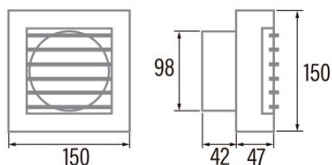

B-10 MATIC

Cod. 00915000

EAN 8422248110204

INFORMACIÓN GENERAL

EAN/UPC	8422248110204
Subfamilia	Axial

Características generales

Tipo de motor	AC/SHADED POLE
Modelo de motor	SP5820
Potencia del motor (W)	15
Tecnología de iluminación	N/A
Cantidad de luz	N/A
Tipo de filtro	N/A
Número de capas	N/A
Descripción del control	N/A
Niveles de potencia	N/A
Temporizador	-
Temporizador Hygro	-
Indicador electrónico de saturación del filtro	-
Iluminación regulable	-

Instalación

Anchura (mm)	150
Altura (mm)	150
Profundidad (mm)	42
Altura mínima total (mm)	2300
Diámetro de salida (mm)	98
Presión máxima (Pa)	25
Flap anti-retorno incluido	-
Sistema de instalación fácil	No