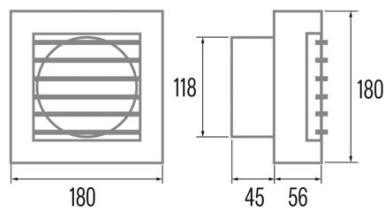

B-12 MATIC TIMER

Cod. 00926000

EAN 8422248110808

INFORMACIÓN GENERAL

| | |
|------------|---------------|
| EAN/UPC | 8422248110808 |
| Subfamilia | Axial |

Características generales

| | |
|--|----------------|
| Tipo de motor | AC/SHADED POLE |
| Modelo de motor | SP5820 |
| Potencia del motor (W) | 20 |
| Tecnología de iluminación | N/A |
| Cantidad de luz | N/A |
| Tipo de filtro | N/A |
| Número de capas | N/A |
| Descripción del control | N/A |
| Niveles de potencia | 1 |
| Temporizador | √ |
| Temporizador Hygro | - |
| Indicador electrónico de saturación del filtro | - |
| Iluminación regulable | - |

Instalación

| | |
|----------------------------|-----|
| Anchura (mm) | 180 |
| Altura (mm) | 180 |
| Profundidad (mm) | 101 |
| Altura mínima total (mm) | 180 |
| Diámetro de salida (mm) | 118 |
| Flap anti-retorno incluido | √ |