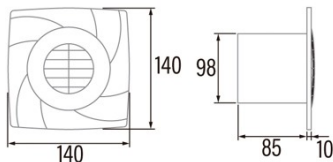

B-10 PLUS

Cod. 00981001

EAN 8422248047906

INFORMACIÓN GENERAL

EAN/UPC	8422248047906
Subfamilia	Axial

Características generales

Tipo de motor	AC/SHADED POLE
Modelo de motor	SP5812
Potencia del motor (W)	15
Tecnología de iluminación	N/A
Cantidad de luz	N/A
Tipo de filtro	N/A
Número de capas	N/A
Descripción del control	Potentiometer
Niveles de potencia	N/A
Temporizador	-
Temporizador Hygro	-
Indicador electrónico de saturación del filtro	-
Iluminación regulable	-

Instalación

Anchura (mm)	150
Altura (mm)	150
Profundidad (mm)	42
Altura mínima total (mm)	2300
Diámetro de salida (mm)	100
Presión máxima (Pa)	25
Flap anti-retorno incluido	-
Sistema de instalación fácil	No