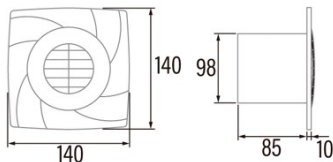

B-10 PLUS TIMER

Cod. 00981101

EAN 8422248049566

INFORMACIÓN GENERAL

EAN/UPC	8422248049566
Subfamilia	Axial

Características generales

Tipo de motor	AC/SHADED POLE
Modelo de motor	SP5812
Potencia del motor (W)	15
Tecnología de iluminación	N/A
Cantidad de luz	N/A
Tipo de filtro	N/A
Número de capas	N/A
Descripción del control	Potentiometer
Niveles de potencia	N/A
Temporizador	-
Temporizador Hygro	-
Indicador electrónico de saturación del filtro	-
Iluminación regulable	-

Instalación

Anchura (mm)	140
Altura (mm)	140
Profundidad (mm)	88
Altura mínima total (mm)	2300
Diámetro de salida (mm)	98
Presión máxima (Pa)	25
Flap anti-retorno incluido	-
Sistema de instalación fácil	No