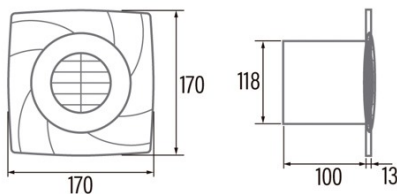

INFORMACIÓN GENERAL

EAN/UPC	8422248113489
Subfamilia	Axial

Características generales

Tipo de motor	AC/SHADED POLE
Modelo de motor	SP5820
Potencia del motor (W)	20
Tecnología de iluminación	N/A
Cantidad de luz	N/A
Tipo de filtro	N/A
Número de capas	N/A
Descripción del control	N/A
Niveles de potencia	N/A
Temporizador	-
Temporizador Hygro	-
Indicador electrónico de saturación del filtro	-
Iluminación regulable	-

Instalación

Anchura (mm)	170
Altura (mm)	170
Profundidad (mm)	100
Altura mínima total (mm)	2300
Diámetro de salida (mm)	118
Presión máxima (Pa)	48
Flap anti-retorno incluido	-
Sistema de instalación fácil	No

Conexión eléctrica

Tensión nominal (V)	220-240
Frecuencia nominal (Hz)	50/60
Potencia nominal de entrada (W)	20
Protección contra descargas eléctricas	Class II
Tipo de enchufe	No plug

Accesorios

Rejilla fija	1920200
Obturador de sobrepresión	1920300
Anillo de fijación de ventana	1920100
Solapa anti-retorno	1920600

Conexión de energía y agua

Tensión nominal (V)	220-240
Frecuencia nominal (Hz)	50/60
Potencia nominal de entrada (W)	20
Protección contra descargas eléctricas	Class II
Tipo de enchufe	No plug