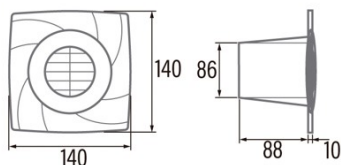

INFORMACIÓN GENERAL

EAN/UPC	8422248113168
Subfamilia	Axial

Características generales

Tipo de motor	AC/SHADED POLE
Modelo de motor	SP5812
Potencia del motor (W)	15
Tecnología de iluminación	N/A
Cantidad de luz	N/A
Tipo de filtro	N/A
Número de capas	N/A
Descripción del control	N/A
Niveles de potencia	N/A
Temporizador	-
Temporizador Hygro	-
Indicador electrónico de saturación del filtro	-
Iluminación regulable	-

Instalación

Anchura (mm)	140
Altura (mm)	140
Profundidad (mm)	88
Altura mínima total (mm)	2300
Diámetro de salida (mm)	86
Presión máxima (Pa)	20
Flap anti-retorno incluido	-
Sistema de instalación fácil	No

Conexión eléctrica

Tensión nominal (V)	220-240
Frecuencia nominal (Hz)	50/60
Potencia nominal de entrada (W)	15
Protección contra descargas eléctricas	Class II
Tipo de enchufe	No plug

Accesorios

Rejilla fija	1910200

Conexión de energía y agua

Tensión nominal (V)	220-240
Frecuencia nominal (Hz)	50/60
Potencia nominal de entrada (W)	15
Protección contra descargas eléctricas	Class II
Tipo de enchufe	No plug