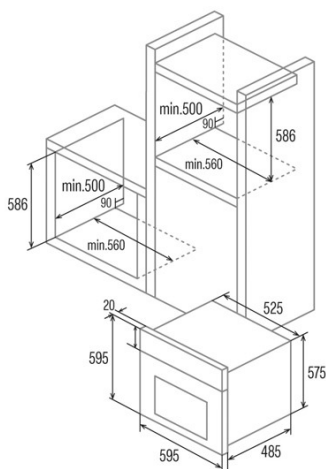

CDP 780 AS BK

Cod. 07001401

EAN 8422248059503

INFORMACIÓN GENERAL

EAN/UPC	8422248059503
Subfamilia	Multifunction

Ficha de producto

Índice de Eficiencia Energética (IEE)	117,1
Clase de eficiencia energética	A
Consumo de energía en modo convencional [kWh/ciclo]	0,89
Consumo de energía en modo impulsado por ventilador [kWh/ciclo]	0,81
Fuente de calor	Electricity
Masa del aparato [Kg]	36
Número de cavidades	1
Volumen de la cavidad (L)	50

Dimensiones

Anchura (mm)	595
Altura (mm)	595
Profundidad (mm)	480
Anchura incorporada (mm)	560
Altura incorporada (mm)	586
Profundidad incorporada (mm)	500

Controles

Tipo de control	Control táctil
Mostrar	LCD
Número de funciones	8
Funciones	Bottom_heating_with_fan;Top and bottom heating;Turbo heating;Top and bottom heating with fan;Double grill with fan;Light;Top heating;Defrosting
Temporizador	Electronic
Indicador de encendido/apagado	√
Indicador del termostato	√
Temperatura mínima [°C]	50
Temperatura máxima [°C]	250
Sonda térmica	-

Características

Limpieza	Aquasmart Manual
Esmalte	Black
Baja la parrilla	-
Vidrio interior extraíble	√
Número de bombillas	50
Potencia de la lámpara [W]	2
Número de cristales de puerta	2
Cerradura manual de la puerta	-
Cierre suave	-
Tipo de cavidad	Flat
Bastidores laterales	√
Niveles	5
Guías telescópicas	0,75
Ventilador de convección	√