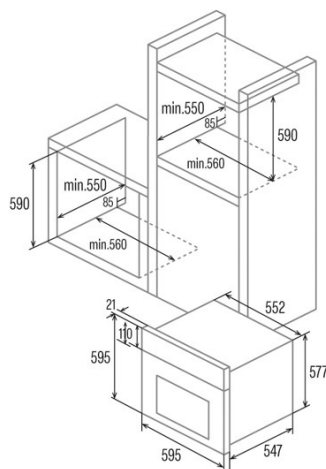

MT 8012 WH

 Cod. **07002412**

 EAN **8422248094016**

INFORMACIÓN GENERAL

EAN/UPC	8422248094016
Subfamilia	Multifunction

Ficha de producto

Índice de Eficiencia Energética (IEE)	86,6
Clase de eficiencia energética	A
Consumo de energía en modo convencional [kWh/ciclo]	0,71
Consumo de energía en modo impulsado por ventilador [kWh/ciclo]	0,81
Fuente de calor	Electricity
Masa del aparato [Kg]	39,5
Número de cavidades	1
Volumen de la cavidad (L)	72

Dimensiones

Anchura (mm)	595
Altura (mm)	595
Profundidad (mm)	568
Anchura incorporada (mm)	560
Altura incorporada (mm)	590
Profundidad incorporada (mm)	550

Controles

Tipo de control	Control táctil
Mostrar	LCD
Número de funciones	12
Funciones	Turbo_heating;Grill;Double Grill;Bottom heating;Top and bottom heating with fan;Bottom heating with fan;Fast preheat;Double grill with fan;Defrosting;Light;Top and bottom heating
Temporizador	Electronic
Indicador de encendido/apagado	√
Indicador del termostato	√
Temperatura mínima [°C]	50
Temperatura máxima [°C]	250
Sonda térmica	-