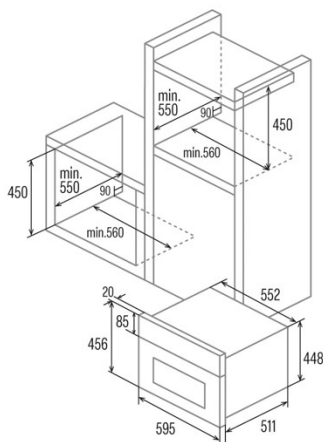

CMD 5008 X

 Cod. **07003307**

 EAN **8422248067881**

INFORMACIÓN GENERAL

EAN/UPC	8422248067881
Subfamilia	Compact

Ficha de producto

Índice de Eficiencia Energética (IEE)	97,2
Clase de eficiencia energética	A
Consumo de energía en modo convencional [kWh/ciclo]	0,7
Consumo de energía en modo impulsado por ventilador [kWh/ciclo]	0,71
Fuente de calor	Electricity
Masa del aparato [Kg]	30,4
Número de cavidades	1
Volumen de la cavidad (L)	40

Dimensiones

Anchura (mm)	456
Altura (mm)	595
Profundidad (mm)	502
Anchura incorporada (mm)	560
Altura incorporada (mm)	450
Profundidad incorporada (mm)	550

Controles

Tipo de control	Control táctil
Mostrar	LCD
Número de funciones	8
Funciones	Top_and_bottom_heating_with_fan;Turbo heating;Bottom heating with fan;Double grill with fan;Defrosting;Top and bottom heating;Top heating;Light
Temporizador	Electronic
Indicador de encendido/apagado	√
Indicador del termostato	√
Temperatura mínima [°C]	50
Temperatura máxima [°C]	250
Sonda térmica	-