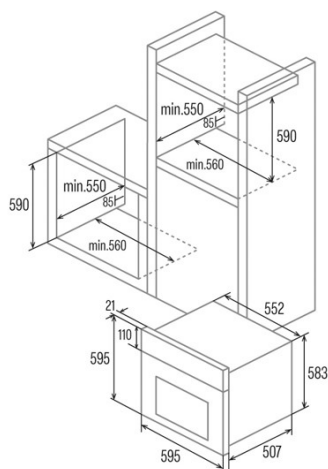

SES 7004 X

 Cod. **07044351_**

 EAN **8422248347235**

INFORMACIÓN GENERAL

EAN/UPC	8422248347235
Subfamilia	Static

Ficha de producto

Índice de Eficiencia Energética (IEE)	95,2
Clase de eficiencia energética	A
Consumo de energía en modo convencional [kWh/ciclo]	0,76
Fuente de calor	Electricity
Masa del aparato [Kg]	25
Número de cavidades	1
Volumen de la cavidad (L)	65

Dimensiones

Anchura (mm)	595
Altura (mm)	595
Profundidad (mm)	519
Anchura incorporada (mm)	560
Altura incorporada (mm)	590
Profundidad incorporada (mm)	550

Controles

Tipo de control	Mechanical
Mostrar	No
Funciones	Top_and_bottom_heating;Light;Bottom heating;Grill
Temporizador	No
Indicador de encendido/apagado	-
Indicador del termostato	√
Temperatura mínima [°C]	50
Temperatura máxima [°C]	250