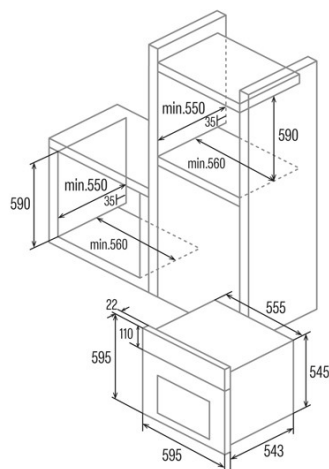

SES 6004 BK

 Cod. **07044614**

 EAN **8422248347839**

INFORMACIÓN GENERAL

EAN/UPC	8422248347839
Subfamilia	Static

Ficha de producto

Índice de Eficiencia Energética (IEE)	95,2
Clase de eficiencia energética	A
Consumo de energía en modo convencional [kWh/ciclo]	0,77
Fuente de calor	Electricity
Masa del aparato [Kg]	24,1
Número de cavidades	1
Volumen de la cavidad (L)	62

Dimensiones

Anchura (mm)	556
Altura (mm)	545
Profundidad (mm)	548

Controles

Tipo de control	Mechanical
Mostrar	No
Número de funciones	4
Funciones	Double_Grill;Grill;Top and bottom heating;Bottom heating
Temporizador	No
Indicador de encendido/apagado	√
Indicador del termostato	-
Temperatura mínima [°C]	40
Temperatura máxima [°C]	240

Características

Limpieza	Aquasmart
Vidrio interior extraíble	√
Tipo de luz	LED
Número de bombillas	15
Potencia de la lámpara [W]	1
Número de cristales de puerta	2
Cerradura manual de la puerta	√
Cierre suave	-
Tipo de cavidad	Embossed
Bastidores laterales	-
Niveles	4
Guías telescópicas	No
Ventilador de convección	-