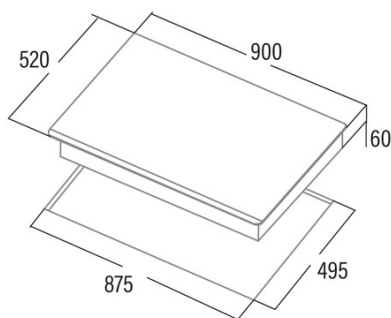

INSB 9012 BK

Cod. **08024402**

EAN **8422248109413**

INFORMACIÓN GENERAL

EAN/UPC	8422248109413
Subfamilia	Induction

Ficha de producto

Número de zonas de cocción	5
Zona 1: Tecnología	Induction
Zona 1: Tipo de zona	Rectangular Flexible
Zona 1: Posición	Front Left
Zona 1: Diámetro de la zona (mm)	21x20
Zona 1: Potencia (kW)	1,5
Zona 1: Refuerzo (kW)	2
Zona 1: Consumo (Wh / kg)	182,9
Zona 1B: Diámetro de la zona (mm)	N/A
Zona 1C: Diámetro de la zona (mm)	N/A
Zona 2: Tecnología	Induction
Zona 2: Tipo de zona	Rectangular Flexible
Zona 2: Posición	Rear Left
Zona 2: Diámetro de la zona (mm)	21x20
Zona 2: Potencia (kW)	2
Zona 2: Refuerzo (kW)	2,8
Zona 2: Consumo (Wh / kg)	182,7
Zona 2B: Diámetro de la zona (mm)	N/A
Zona 2C: Diámetro de la zona (mm)	N/A
Zona 3: Tecnología	Induction
Zona 3: Tipo de zona	Simple
Zona 3: Posición	Centre
Zona 3: Diámetro de la zona (mm)	30
Zona 3: Potencia (kW)	2,3
Zona 3: Refuerzo (kW)	3
Zona 3: Consumo (Wh / kg)	216,3
Zona 3B: Diámetro de la zona (mm)	N/A
Zona 3C: Diámetro de la zona (mm)	N/A
Zona 4: Tecnología	Induction
Zona 4: Tipo de zona	Rectangular Flexible
Zona 4: Posición	Rear Right
Zona 4: Diámetro de la zona (mm)	21x20
Zona 4: Potencia (kW)	1,5
Zona 4: Refuerzo (kW)	2
Zona 4: Consumo (Wh / kg)	182,9
Zona 4B: Diámetro de la zona (mm)	N/A
Zona 4C: Diámetro de la zona (mm)	N/A
Zona 5: Tecnología	Induction
Zona 5: Tipo de zona	Rectangular Flexible
Zona 5: Posición	Front Right
Zona 5: Diámetro de la zona (mm)	21x20
Zona 5: Potencia (kW)	2
Zona 5: Refuerzo (kW)	2,8
Zona 5: Consumo (Wh / kg)	182,7
Zona 5B: Diámetro de la zona (mm)	N/A
Zona 5C: Diámetro de la zona (mm)	N/A
Zona 6: Tecnología	N/A
Zona 6: Tipo de zona	N/A
Zona 6: Posición	N/A
Zona 6: Diámetro de la zona (mm)	N/A
Zona 6B: Diámetro de la zona (mm)	N/A
Zona 6C: Diámetro de la zona (mm)	N/A

Dimensiones

Anchura (mm)	900
Altura (mm)	60
Profundidad (mm)	520