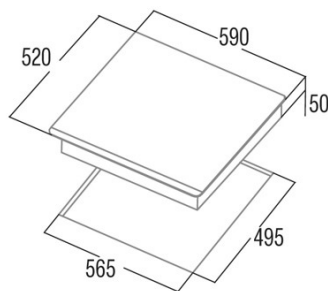

GIGA 600 BK

Cod. **08026002**

EAN **8422248059190**

INFORMACIÓN GENERAL

EAN/UPC	8422248059190
Subfamilia	Induction

Ficha de producto

Número de zonas de cocción	4
Zona 1: Tecnología	Induction
Zona 1: Tipo de zona	Rectangular Flexible
Zona 1: Posición	Front Left
Zona 1: Diámetro de la zona (mm)	23,5x19
Zona 1: Potencia (kW)	2,1
Zona 1: Refuerzo (kW)	3,7
Zona 1: Consumo (Wh / kg)	182,7
Zona 1B: Diámetro de la zona (mm)	N/A
Zona 1C: Diámetro de la zona (mm)	N/A
Zona 2: Tecnología	Induction
Zona 2: Tipo de zona	Rectangular Flexible
Zona 2: Posición	Rear Left
Zona 2: Diámetro de la zona (mm)	23,5x19
Zona 2: Potencia (kW)	2,1
Zona 2: Refuerzo (kW)	3,7
Zona 2: Consumo (Wh / kg)	182,7
Zona 2B: Diámetro de la zona (mm)	N/A
Zona 2C: Diámetro de la zona (mm)	N/A
Zona 3: Tecnología	Induction
Zona 3: Tipo de zona	Rectangular Flexible
Zona 3: Posición	Rear Right
Zona 3: Diámetro de la zona (mm)	23,5x19
Zona 3: Potencia (kW)	2,1
Zona 3: Refuerzo (kW)	3,7
Zona 3: Consumo (Wh / kg)	182,7
Zona 3B: Diámetro de la zona (mm)	N/A
Zona 3C: Diámetro de la zona (mm)	N/A
Zona 4: Tecnología	Induction
Zona 4: Tipo de zona	Rectangular Flexible
Zona 4: Posición	Front Right
Zona 4: Diámetro de la zona (mm)	23,5x19
Zona 4: Potencia (kW)	2,1
Zona 4: Refuerzo (kW)	3,7
Zona 4: Consumo (Wh / kg)	182,7
Zona 4B: Diámetro de la zona (mm)	N/A
Zona 4C: Diámetro de la zona (mm)	N/A
Zona 5: Tecnología	N/A
Zona 5: Tipo de zona	N/A
Zona 5: Posición	N/A
Zona 5: Diámetro de la zona (mm)	N/A
Zona 5B: Diámetro de la zona (mm)	N/A
Zona 5C: Diámetro de la zona (mm)	N/A
Zona 6: Tecnología	N/A
Zona 6: Tipo de zona	N/A
Zona 6: Posición	N/A
Zona 6: Diámetro de la zona (mm)	N/A
Zona 6B: Diámetro de la zona (mm)	N/A
Zona 6C: Diámetro de la zona (mm)	N/A

Dimensiones

Anchura (mm)	590
Altura (mm)	50
Profundidad (mm)	520
Anchura incorporada (mm)	565
Profundidad incorporada (mm)	495
Sistema de instalación fácil	Quick Fix

Finalización

Material	Vidrio
Bisel	Frente
Marco	No
Soportes de cocción	N/A