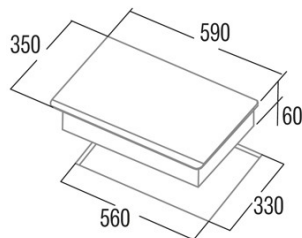

IB2 PLUS BK

Cod. **08027208**

EAN **8422248109420**

INFORMACIÓN GENERAL

EAN/UPC	8422248109420
Subfamilia	Induction

Ficha de producto

Número de zonas de cocción	2
Zona 1: Tecnología	Induction
Zona 1: Tipo de zona	Simple
Zona 1: Posición	Right
Zona 1: Diámetro de la zona (mm)	16
Zona 1: Potencia (kW)	14
Zona 1: Consumo (Wh / kg)	1851
Zona 2: Tecnología	Induction
Zona 2: Tipo de zona	Simple
Zona 2: Posición	Left
Zona 2: Diámetro de la zona (mm)	21
Zona 2: Potencia (kW)	23
Zona 2: Refuerzo (kW)	1763
Zona 2: Consumo (Wh / kg)	183

Dimensiones

Anchura (mm)	590
Altura (mm)	68
Profundidad (mm)	350
Anchura incorporada (mm)	560
Altura incorporada (mm)	320
Profundidad incorporada (mm)	88
Sistema de instalación fácil	Quick Fix

Finalización