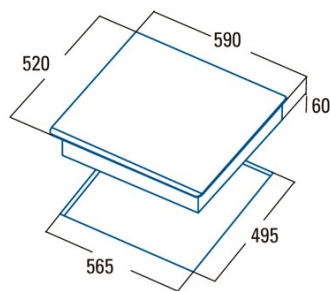

IDB 6003 PRO BK

Cod. **08063102**

EAN **8422248077675**

INFORMACIÓN GENERAL

EAN/UPC	8422248077675
Subfamilia	Induction

Ficha de producto

Número de zonas de cocción	3
Zona 1: Tecnología	Induction
Zona 1: Tipo de zona	Simple
Zona 1: Posición	Front Left
Zona 1: Diámetro de la zona (mm)	23
Zona 1: Potencia (kW)	2,3
Zona 1: Refuerzo (kW)	2,6
Zona 1: Consumo (Wh / kg)	184,1
Zona 1B: Diámetro de la zona (mm)	N/A
Zona 1C: Diámetro de la zona (mm)	N/A
Zona 2: Tecnología	Induction
Zona 2: Tipo de zona	Simple
Zona 2: Posición	Rear Left
Zona 2: Diámetro de la zona (mm)	18
Zona 2: Potencia (kW)	1,2
Zona 2: Refuerzo (kW)	1,5
Zona 2: Consumo (Wh / kg)	181,7
Zona 2B: Diámetro de la zona (mm)	N/A
Zona 2C: Diámetro de la zona (mm)	N/A
Zona 3: Tecnología	Induction
Zona 3: Tipo de zona	Simple
Zona 3: Posición	Right
Zona 3: Diámetro de la zona (mm)	30
Zona 3: Potencia (kW)	2,3
Zona 3: Refuerzo (kW)	3
Zona 3: Consumo (Wh / kg)	180,8
Zona 3B: Diámetro de la zona (mm)	N/A
Zona 3C: Diámetro de la zona (mm)	N/A
Zona 4: Tecnología	N/A
Zona 4: Tipo de zona	N/A
Zona 4: Posición	N/A
Zona 4: Diámetro de la zona (mm)	N/A
Zona 4B: Diámetro de la zona (mm)	N/A
Zona 4C: Diámetro de la zona (mm)	N/A
Zona 5: Tecnología	N/A
Zona 5: Tipo de zona	N/A
Zona 5: Posición	N/A
Zona 5: Diámetro de la zona (mm)	N/A
Zona 5B: Diámetro de la zona (mm)	N/A
Zona 5C: Diámetro de la zona (mm)	N/A
Zona 6: Tecnología	N/A
Zona 6: Tipo de zona	N/A
Zona 6: Posición	N/A
Zona 6: Diámetro de la zona (mm)	N/A
Zona 6B: Diámetro de la zona (mm)	N/A
Zona 6C: Diámetro de la zona (mm)	N/A

Dimensiones

Anchura (mm)	590
Altura (mm)	60
Profundidad (mm)	520
Anchura incorporada (mm)	565
Profundidad incorporada (mm)	495
Sistema de instalación fácil	Quick Fix

Finalización

Material	Vidrio
----------	--------