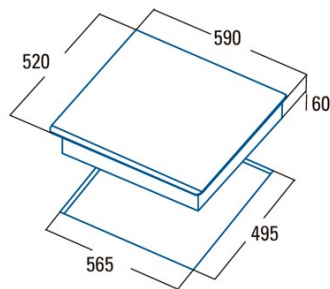

IDB 6003 PRO BK

Cod. **08063102**

EAN **8422248077675**

INFORMACIÓN GENERAL

EAN/UPC	8422248077675
Subfamilia	Induction

Ficha de producto

Número de zonas de cocción	3
Zona 1: Tecnología	Induction
Zona 1: Tipo de zona	Simple
Zona 1: Posición	Front Left
Zona 1: Diámetro de la zona (mm)	23
Zona 1: Potencia (kW)	2,3
Zona 1: Refuerzo (kW)	2,6
Zona 1: Consumo (Wh / kg)	184,1
Zona 1B: Diámetro de la zona (mm)	N/A
Zona 1C: Diámetro de la zona (mm)	N/A
Zona 2: Tecnología	Induction
Zona 2: Tipo de zona	Simple
Zona 2: Posición	Rear Left
Zona 2: Diámetro de la zona (mm)	18
Zona 2: Potencia (kW)	1,2
Zona 2: Refuerzo (kW)	1,5
Zona 2: Consumo (Wh / kg)	181,7
Zona 2B: Diámetro de la zona (mm)	N/A
Zona 2C: Diámetro de la zona (mm)	N/A
Zona 3: Tecnología	Induction
Zona 3: Tipo de zona	Simple
Zona 3: Posición	Right
Zona 3: Diámetro de la zona (mm)	30
Zona 3: Potencia (kW)	2,3
Zona 3: Refuerzo (kW)	3
Zona 3: Consumo (Wh / kg)	180,8
Zona 3B: Diámetro de la zona (mm)	N/A
Zona 3C: Diámetro de la zona (mm)	N/A
Zona 4: Tecnología	N/A
Zona 4: Tipo de zona	N/A
Zona 4: Posición	N/A
Zona 4: Diámetro de la zona (mm)	N/A
Zona 4B: Diámetro de la zona (mm)	N/A
Zona 4C: Diámetro de la zona (mm)	N/A
Zona 5: Tecnología	N/A
Zona 5: Tipo de zona	N/A
Zona 5: Posición	N/A
Zona 5: Diámetro de la zona (mm)	N/A
Zona 5B: Diámetro de la zona (mm)	N/A
Zona 5C: Diámetro de la zona (mm)	N/A
Zona 6: Tecnología	N/A
Zona 6: Tipo de zona	N/A
Zona 6: Posición	N/A
Zona 6: Diámetro de la zona (mm)	N/A
Zona 6B: Diámetro de la zona (mm)	N/A
Zona 6C: Diámetro de la zona (mm)	N/A

Dimensiones

Anchura (mm)	590
Altura (mm)	60
Profundidad (mm)	520
Anchura incorporada (mm)	565
Profundidad incorporada (mm)	495
Sistema de instalación fácil	Quick Fix

Finalización

Material	Vidrio
----------	--------