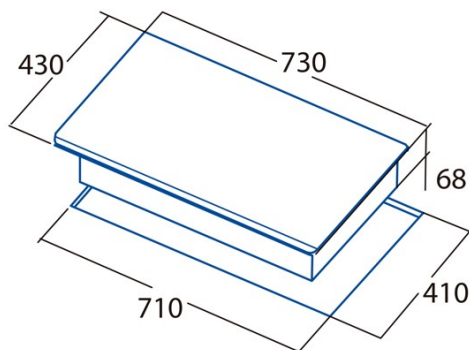

IB 073 BK

Cod. **08081100**

EAN **8422248075473**

INFORMACIÓN GENERAL

EAN/UPC	8422248075473
Subfamilia	Induction

Ficha de producto

Número de zonas de cocción	3
Zona 1: Tecnología	Induction
Zona 1: Tipo de zona	Simple
Zona 1: Posición	Front Left
Zona 1: Diámetro de la zona (mm)	22
Zona 1: Potencia (kW)	2,3
Zona 1: Refuerzo (kW)	3
Zona 1: Consumo (Wh / kg)	176,3
Zona 1B: Diámetro de la zona (mm)	N/A
Zona 1C: Diámetro de la zona (mm)	N/A
Zona 2: Tecnología	Induction
Zona 2: Tipo de zona	Simple
Zona 2: Posición	Rear Centre
Zona 2: Diámetro de la zona (mm)	18
Zona 2: Potencia (kW)	1,4
Zona 2: Consumo (Wh / kg)	184,9
Zona 2B: Diámetro de la zona (mm)	N/A
Zona 2C: Diámetro de la zona (mm)	N/A
Zona 3: Tecnología	Induction
Zona 3: Tipo de zona	Simple
Zona 3: Posición	Right
Zona 3: Diámetro de la zona (mm)	27
Zona 3: Potencia (kW)	2,3
Zona 3: Refuerzo (kW)	3
Zona 3: Consumo (Wh / kg)	187,2
Zona 3B: Diámetro de la zona (mm)	N/A
Zona 3C: Diámetro de la zona (mm)	N/A
Zona 4: Tecnología	N/A
Zona 4: Tipo de zona	N/A
Zona 4: Posición	N/A
Zona 4: Diámetro de la zona (mm)	N/A
Zona 4B: Diámetro de la zona (mm)	N/A
Zona 4C: Diámetro de la zona (mm)	N/A
Zona 5: Tecnología	N/A
Zona 5: Tipo de zona	N/A
Zona 5: Posición	N/A
Zona 5: Diámetro de la zona (mm)	N/A
Zona 5B: Diámetro de la zona (mm)	N/A
Zona 5C: Diámetro de la zona (mm)	N/A
Zona 6: Tecnología	N/A
Zona 6: Tipo de zona	N/A
Zona 6: Posición	N/A
Zona 6: Diámetro de la zona (mm)	N/A
Zona 6B: Diámetro de la zona (mm)	N/A
Zona 6C: Diámetro de la zona (mm)	N/A

Dimensiones

Anchura (mm)	730
Profundidad (mm)	430
Anchura incorporada (mm)	710
Profundidad incorporada (mm)	410
Sistema de instalación fácil	Quick Fix

Finalización

Material	Vidrio
Bisel	Frente
Marco	No

Soportes de cocción	N/A
---------------------	-----