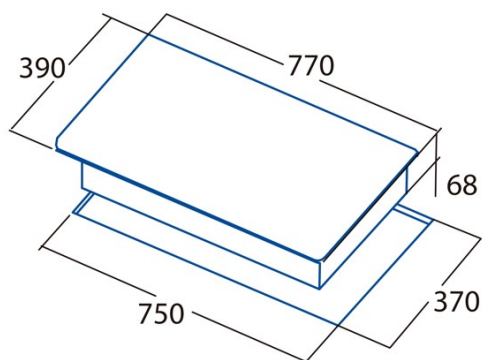

INFORMACIÓN GENERAL

EAN/UPC	8422248054478
Subfamilia	Induction

Ficha de producto

Número de zonas de cocción	3
Zona 1: Tecnología	Induction
Zona 1: Tipo de zona	Simple
Zona 1: Posición	Front Left
Zona 1: Diámetro de la zona (mm)	22
Zona 1: Potencia (kW)	2,3
Zona 1: Refuerzo (kW)	3
Zona 1: Consumo (Wh / kg)	176,3
Zona 1B: Diámetro de la zona (mm)	N/A
Zona 1C: Diámetro de la zona (mm)	N/A
Zona 2: Tecnología	Induction
Zona 2: Tipo de zona	Simple
Zona 2: Posición	Rear Centre
Zona 2: Diámetro de la zona (mm)	18
Zona 2: Potencia (kW)	1,4
Zona 2: Consumo (Wh / kg)	184,9
Zona 2B: Diámetro de la zona (mm)	N/A
Zona 2C: Diámetro de la zona (mm)	N/A
Zona 3: Tecnología	Induction
Zona 3: Tipo de zona	Simple
Zona 3: Posición	Right
Zona 3: Diámetro de la zona (mm)	27
Zona 3: Potencia (kW)	2,3
Zona 3: Refuerzo (kW)	3
Zona 3: Consumo (Wh / kg)	187,2
Zona 3B: Diámetro de la zona (mm)	N/A
Zona 3C: Diámetro de la zona (mm)	N/A
Zona 4: Tecnología	N/A
Zona 4: Tipo de zona	N/A
Zona 4: Posición	N/A
Zona 4: Diámetro de la zona (mm)	N/A
Zona 4B: Diámetro de la zona (mm)	N/A
Zona 4C: Diámetro de la zona (mm)	N/A
Zona 5: Tecnología	N/A
Zona 5: Tipo de zona	N/A
Zona 5: Posición	N/A
Zona 5: Diámetro de la zona (mm)	N/A
Zona 5B: Diámetro de la zona (mm)	N/A
Zona 5C: Diámetro de la zona (mm)	N/A
Zona 6: Tecnología	N/A
Zona 6: Tipo de zona	N/A
Zona 6: Posición	N/A
Zona 6: Diámetro de la zona (mm)	N/A
Zona 6B: Diámetro de la zona (mm)	N/A
Zona 6C: Diámetro de la zona (mm)	N/A

Dimensiones

Anchura (mm)	770
Profundidad (mm)	390
Anchura incorporada (mm)	750
Profundidad incorporada (mm)	370
Sistema de instalación fácil	Quick Fix

Finalización

Material	Vidrio
Bisel	No
Marco	No