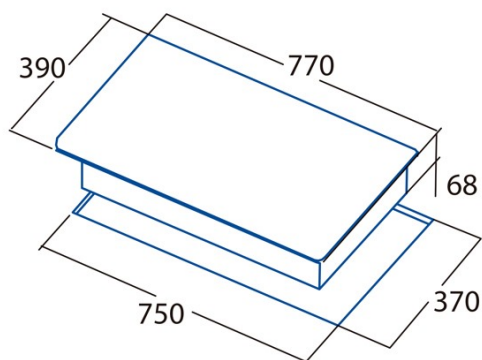

IB 753 BK

Cod. **08081202**

EAN **8422248054478**

3

INFORMACIÓN GENERAL

EAN/UPC	8422248054478
Subfamilia	Induction

Ficha de producto

Número de zonas de cocción	3
Zona 1: Tecnología	Induction
Zona 1: Tipo de zona	Simple
Zona 1: Posición	Front Left
Zona 1: Diámetro de la zona (mm)	22
Zona 1: Potencia (kW)	2,3
Zona 1: Refuerzo (kW)	3
Zona 1: Consumo (Wh / kg)	176,3
Zona 1B: Diámetro de la zona (mm)	N/A
Zona 1C: Diámetro de la zona (mm)	N/A
Zona 2: Tecnología	Induction
Zona 2: Tipo de zona	Simple
Zona 2: Posición	Rear Centre
Zona 2: Diámetro de la zona (mm)	18
Zona 2: Potencia (kW)	1,4
Zona 2: Consumo (Wh / kg)	184,9
Zona 2B: Diámetro de la zona (mm)	N/A
Zona 2C: Diámetro de la zona (mm)	N/A
Zona 3: Tecnología	Induction
Zona 3: Tipo de zona	Simple
Zona 3: Posición	Right
Zona 3: Diámetro de la zona (mm)	27
Zona 3: Potencia (kW)	2,3
Zona 3: Refuerzo (kW)	3
Zona 3: Consumo (Wh / kg)	187,2
Zona 3B: Diámetro de la zona (mm)	N/A
Zona 3C: Diámetro de la zona (mm)	N/A
Zona 4: Tecnología	N/A
Zona 4: Tipo de zona	N/A
Zona 4: Posición	N/A
Zona 4: Diámetro de la zona (mm)	N/A
Zona 4B: Diámetro de la zona (mm)	N/A
Zona 4C: Diámetro de la zona (mm)	N/A
Zona 5: Tecnología	N/A
Zona 5: Tipo de zona	N/A
Zona 5: Posición	N/A
Zona 5: Diámetro de la zona (mm)	N/A
Zona 5B: Diámetro de la zona (mm)	N/A
Zona 5C: Diámetro de la zona (mm)	N/A
Zona 6: Tecnología	N/A
Zona 6: Tipo de zona	N/A
Zona 6: Posición	N/A
Zona 6: Diámetro de la zona (mm)	N/A
Zona 6B: Diámetro de la zona (mm)	N/A
Zona 6C: Diámetro de la zona (mm)	N/A

Dimensiones

Anchura (mm)	770
Profundidad (mm)	390
Anchura incorporada (mm)	750
Profundidad incorporada (mm)	370
Sistema de instalación fácil	Quick Fix

Finalización

Material	Vidrio
Bisel	No
Marco	No

Soportes de cocción	N/A
---------------------	-----