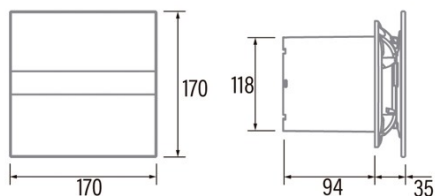

E-120 GT TIMER

Cod. 00901100

EAN 8422248056816

INFORMACIÓN GENERAL

EAN/UPC	8422248056816
Subfamilia	Axial

Características generales

Tipo de motor	AC/SHADED POLE LOW CONSUMPTION
Modelo de motor	SP5820
Potencia del motor (W)	11
Tecnología de iluminación	N/A
Cantidad de luz	N/A
Tipo de filtro	N/A
Número de capas	N/A
Descripción del control	Potentiometer
Niveles de potencia	N/A
Temporizador	√
Temporizador Hygro	-
Indicador electrónico de saturación del filtro	-
Iluminación regulable	-

Instalación

Anchura (mm)	170
Altura (mm)	170
Profundidad (mm)	94
Altura mínima total (mm)	2300
Diámetro de salida (mm)	118
Presión máxima (Pa)	30
Flap anti-retorno incluido	-
Sistema de instalación fácil	No