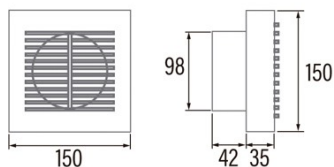

INFORMACIÓN GENERAL

EAN/UPC	8422248110006
Subfamilia	Axial

Características generales

Tipo de motor	AC/SHADED POLE
Modelo de motor	SP5812
Potencia del motor (W)	15
Tecnología de iluminación	N/A
Cantidad de luz	N/A
Tipo de filtro	N/A
Número de capas	N/A
Descripción del control	N/A
Niveles de potencia	N/A
Temporizador	-
Temporizador Hygro	-
Indicador electrónico de saturación del filtro	-
Iluminación regulable	-

Instalación

Anchura (mm)	150
Altura (mm)	150
Profundidad (mm)	42
Altura mínima total (mm)	2300
Diámetro de salida (mm)	98
Presión máxima (Pa)	25
Flap anti-retorno incluido	-
Sistema de instalación fácil	No

Conexión eléctrica

Tensión nominal (V)	220-240
Frecuencia nominal (Hz)	50/60
Potencia nominal de entrada (W)	15
Protección contra descargas eléctricas	Class II
Tipo de enchufe	No plug

Accesorios

Rejilla fija	1910200
Obturador de sobrepresión	1910300
Kit de ventanas	1910000
Anillo de fijación de ventana	1910100

Conexión de energía y agua

Tensión nominal (V)	220-240
Frecuencia nominal (Hz)	50/60
Potencia nominal de entrada (W)	15
Protección contra descargas eléctricas	Class II
Tipo de enchufe	No plug